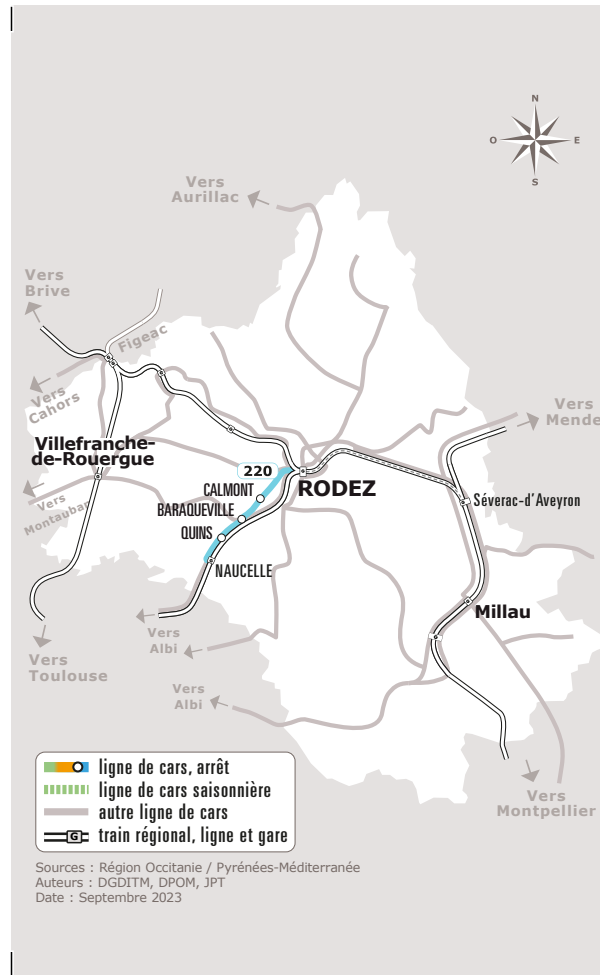

NAUCELLE > RODEZ

JOURS DE LA SEMAINE		LàV	MMeJV	MMeJV	L	L	L	LàV	LàV	LàV
PÉRIODE SCOLAIRE C		●	●	●	●	●	●	●	●	●
VACANCES DE NOËL		●						●	●	●
VACANCES DE TOUSSAINT, HIVER ET P		●						●	●	●
ÉTÉ		●						●	●	●
NAUCELLE	Rue de la Gare	06:40			07:30				13:30	
	Place Du Barry Haut	06:45			07:35				13:35	
QUINS	Abri La Mothe	06:52			07:42				13:42	
BARAQUEVILLE	Carcenac Peyrales			06:55		07:50				
	Av. du centre	07:00	06:55	07:00	07:55	07:55	08:30	13:50	17:45	
	Le Lac	07:03		07:05	07:58	08:00	08:00	08:35	13:55	17:50
CALMONT	Aire Les Molinieres	07:06		07:10	08:01			08:40	13:58	17:55
	Ceignac		07:05			08:05	08:05			
RODEZ	Pôle de la Mouline	07:18	07:25	07:25	08:20	08:25	08:25	08:55	14:08	18:10
	Gare SNCF/Routière	07:35						09:05	14:15	18:20

♿ Point d'arrêt accessible

Les horaires sont donnés à titre indicatif. Se présenter à l'arrêt 5 minutes avant l'horaire du car.

Ne circule pas les jours fériés

Rentrée Scolaire : Les jours de rentrée scolaire sont définis par le calendrier académique. Ces jours-là, circulent les courses prévues les lundi matin en période scolaire.

Sortie Scolaire : Les jours de sortie scolaire sont définis par le calendrier académique. Ces jours-là, circulent les courses prévues les vendredi après-midi en période scolaire.