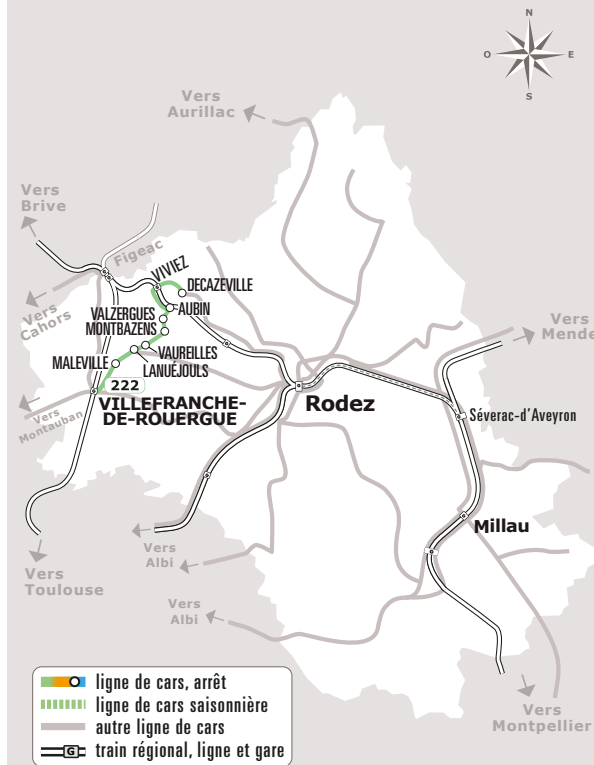

- ligne de cars, arrêt
- ligne de cars saisonnière
- ligne de cars
- train régional, ligne et gare

Sources : Région Occitanie / Pyrénées-Méditerranée
Auteurs : DGDITM, DPOM, JPT
Date : Septembre 2023

222 DECAZEVILLE > VILLEFRANCHE DE ROUERGUE