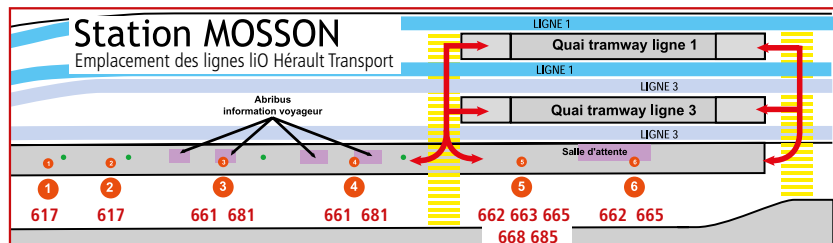

N° de ligne		661/663	682	663	682	663	685	663	682	663	663	685	663
Jours de circulation		Du lundi au samedi										Dimanches et jours fériés	
N° de Quai		4		5		5	5	5		5	5	5	5
MONTPELLIER	STATION MOSSON	07:45		10:15		12:40	15:45	16:45		18:30	10:15	15:45	18:30
SAINT PAUL ET VALMALLE	PÔLE D'ÉCHANGE			10:29		12:54					10:29		
	CENTRE			10:30		12:55					10:30		
GIGNAC	GARE ROUTIÈRE	08:05		10:40		13:05	16:05	17:05		18:55	10:40	16:05	18:55
SAINT ANDRÉ DE SANGONIS	RTE DE MONTPELLIER	08:15		10:50		13:15	16:15	17:15		19:00	10:50	16:15	19:00
CEYRAS	CENTRE	08:20		10:55		13:20	16:20	17:20		19:05	10:55	16:20	19:05
CLERMONT L'HÉRAULT	GARE ROUTIÈRE	08:25[1]		11:00		13:25	16:25	17:25		19:10	11:00	16:25	19:10
	GARE ROUTIÈRE DÉPART	08:30[C-E]		11:05		13:35[C-E]	16:30[C-E]	17:30		19:15	11:05	16:30[C-E]	19:15
VILLENEUVETTE	CENTRE	08:34		11:08		13:40	16:33	17:35		19:20	11:08	16:33	19:20
SALASC	EMB. RD908	08:41		11:18		13:49	16:40	17:45		19:22	11:18	16:40	19:22
BÉDARIEUX	PLACE COT	09:10		11:40[2]	12:10	14:10	17:00	18:05[2]	18:15	19:45	11:40	17:00	19:45
	GARE SNCF	09:15		11:44	12:20	14:14	17:05	18:08	18:22	19:50	11:44	17:05	19:50
HÉRÉPIAN	CENTRE	09:20		11:50	12:24	14:20	17:10	18:15	18:29	19:55	11:50	17:10	19:55
LAMALOU LES BAINS	PARC	09:23	09:33	11:53	12:30	14:23	17:13	18:18	18:35	19:58	11:53	17:13	19:58
	CASINO	09:25[2]	09:35	11:55	12:32	14:25	17:15	18:20	18:37	20:00	11:55	17:15	20:00
LE POUJOL SUR ORB	CENTRE		09:40	12:05	12:37	14:35	17:20		18:42	20:05	12:05	17:20	20:05
COLOMBIÈRES SUR ORB	CENTRE		09:45		12:42		17:35		18:47			17:35	
OLARGUES	MAIRIE		10:00		12:57		17:40		19:02			17:40	
SAINT PONS DE THOMIÈRES	LE FOIRAIL		10:25		13:21		18:15		19:26			18:15	

[C] : correspondance en provenance de Lodève ligne 661.

230904SCHT

[E] : correspondance en provenance de Pézenas ligne 664.

[1] : un changement de ligne est nécessaire pour une correspondance avec la ligne 663 en direction de Lamalou les Bains.

[2] : correspondance possible avec le véhicule de la ligne 682 en direction de Saint Pons de Thomières.

Glossaire

Emb. RD908 : embranchement route départementale 908 - Rte : route