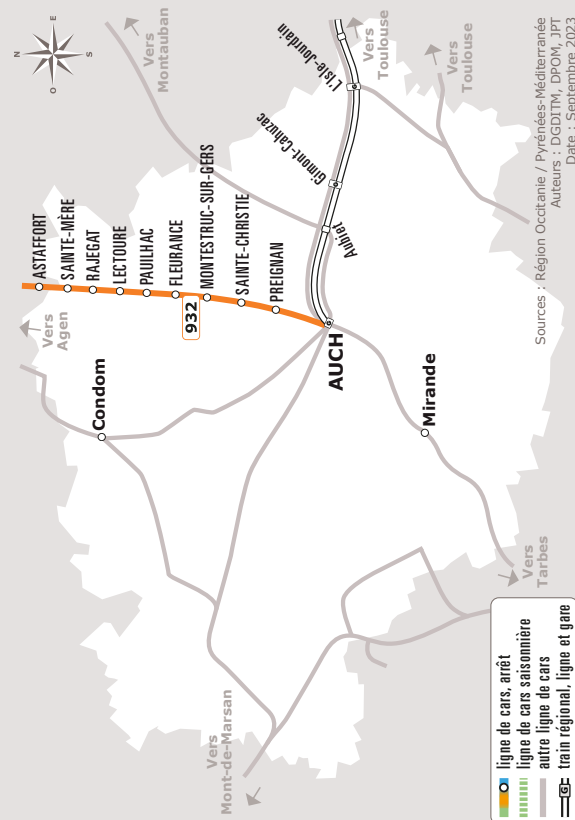

Les horaires sont donnés à titre indicatif. Se présenter à l'arrêt 5 minutes avant l'horaire du car.