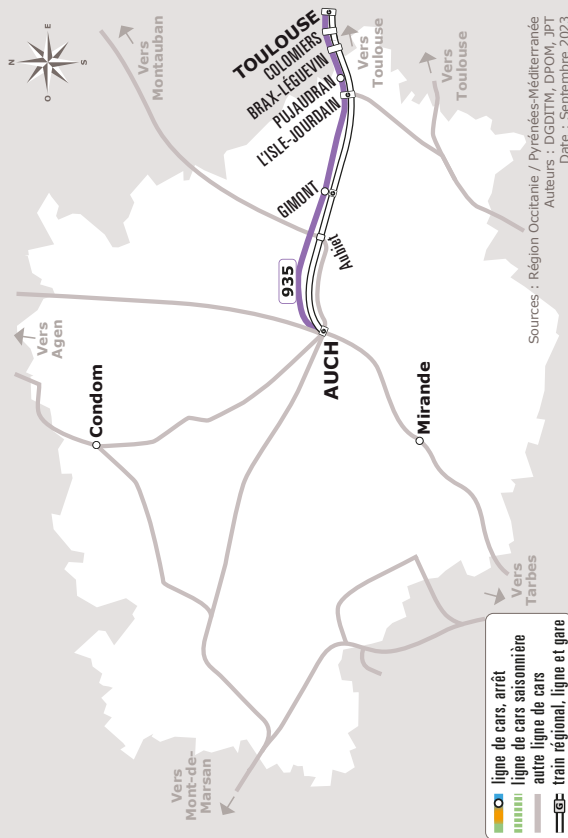

AUCH > TOULOUSE

JOURS DE LA SEMAINE		LàV	LàV	LàV
PERIODE SCOLAIRE		●	●	●
PETITES VACANCES		●	●	●
ETE		●	●	●
AUCH	Allées Baylac	05:05	12:35	19:09
	Gare SNCF	05:15	12:45	19:19
GIMONT	Halle	05:44	13:14	19:48
L'ISLE-JOURDAIN	Place du Foirail	06:00	13:30	20:04
	Gare SNCF	06:05	13:35	20:09
PUJAUDRAN	Ecole			20:21
TOULOUSE	Gare Routière			20:56

Les horaires sont donnés à titre indicatif. Se présenter à l'arrêt 5 minutes avant l'horaire du car.

Ne circule pas samedi, dimanche et jours fériés

935 AUCH > TOULOUSE

Horaires Car liO

Gers

Horaires valables du 01/09/2023 au 31/08/2024

PERIODE SCOLAIRE

PETITES VACANCES

ETE

TOULOUSE > AUCH

JOURS DE LA SEMAINE		LàV	LàV	LàV
PERIODE SCOLAIRE		●	●	●
PETITES VACANCES		●	●	●
ETE		●	●	●
TOULOUSE	Gare Routière			21:25
COLOMIERS	Gare SNCF			21:44
LÉGUEVIN	Liberté			21:53
PUJAUDRAN	Av Victor Capul			22:00
L'ISLE-JOURDAIN	Gare SNCF	06:25	14:25	22:12
	Place du Foirail	06:30	14:30	22:17
GIMONT	Halle	06:46	14:46	22:33
	Gare SNCF	07:16	15:15	23:02
AUCH	Allées Baylac	07:25	15:25	23:12