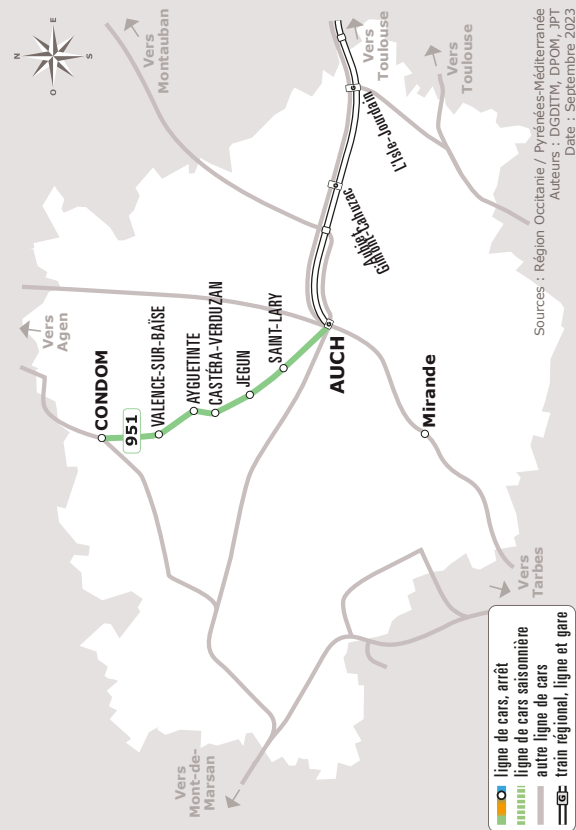

CONDOM > AUCH

JOURS DE LA SEMAINE		LàV	LàV	LàV	LàV	LàV	SD+JF	SD+JF
PERIODE SCOLAIRE		●	●	●	●	●	●	●
PETITES VACANCES		●	●	●	●	●	●	●
ETE		●	●	●	●	●	●	●
CONDOM	Gare Routière	06:30	07:12	11:43	16:12	16:55	09:00	12:30
VALENCE-SUR-BAÏSE	Place Centrale	06:40	07:22	11:53	16:22	17:05	09:10	12:40
AYGUETINTE	RD930	06:50	07:32	12:03	16:32	17:15	09:20	12:50
CASTÉRA-VERDUZAN	Place du Foirail	06:55	07:37	12:08	16:37	17:20	09:25	12:55
JEGUN	Mt Morts	07:05	07:47	12:18	16:47	17:30	09:35	13:05
SAINT-LARY	D930	07:10	07:52	12:23	16:52	17:35	09:40	13:10
AUCH	Allées Baylac	07:25	08:07	12:38	17:07	17:50	09:55	13:25
	Gare SNCF	07:35	08:17	12:48	17:17	18:00	10:05	13:35

Les horaires sont donnés à titre indicatif. Se présenter à l'arrêt 5 minutes avant l'horaire du car.

Ne circule pas le 1er mai

951 CONDOM > AUCH

Horaires Car liO

Gers

Horaires valables du 01/09/2023 au 31/08/2024