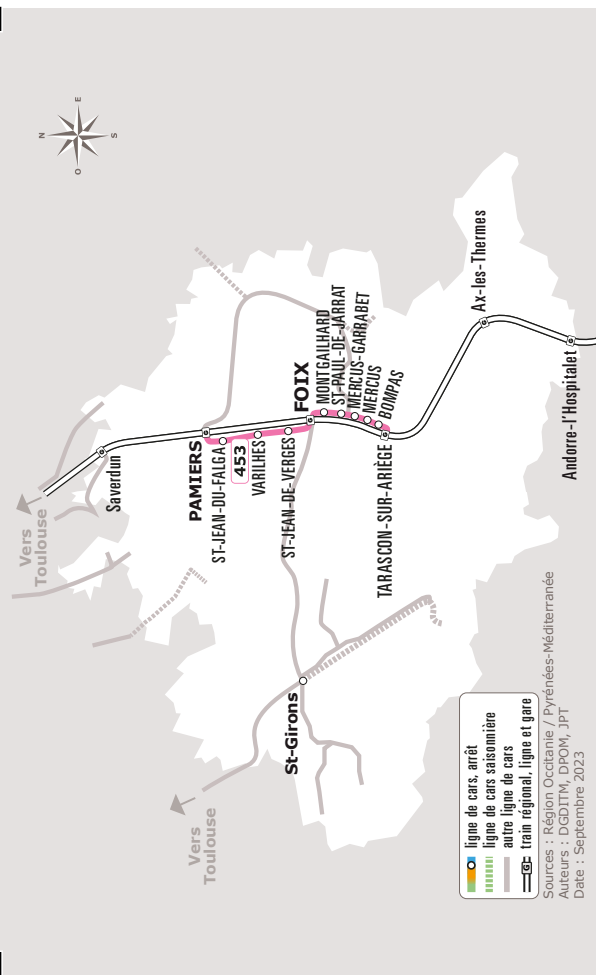

TARASCON > PAMIERS

JOURS DE LA SEMAINE		LàV	LàV	LàV	LàV
PÉRIODE SCOLAIRE		●	●	●	●
PÉRIODE PETITES VACANCES		●	●	●	●
PÉRIODE ÉTÉ		●	●	●	●
TARASCON-SUR-ARIÈGE	Espace F. Mitterrand ☒	06:45	10:10	12:50	16:00
	Victor Pilhes	06:46	10:11	12:51	16:01
BOMPAS	Village	06:48	10:13	12:53	16:03
MERCUS	Gare	06:49	10:14	12:54	16:04
	Place	06:50	10:15	12:55	16:05
MERCUS-GARRABET	Entrée	06:51	10:16	12:56	16:06
	Place	06:55	10:20	13:00	16:10
SAINT-PAUL-DE-JARRAT	La Charmille	06:59	10:24	13:04	16:14
MONTGAILHARD	Place du Scios	07:03	10:28	13:08	16:18
	Accalmie	07:04	10:29	13:09	16:19
	Les Grillons	07:05	10:30	13:10	16:20
FOIX	Parvis ☒	07:10	10:35	13:15	16:25
	Pem Gare SNCF ☒	07:15	10:40	13:20	16:30
	Capitany	07:17	10:42	13:22	16:32
	Labarre	07:18	10:43	13:23	16:33
SAINT-JEAN-DE-VERGES	Centre Mairie	07:20	10:45	13:25	16:35
	Terrassou	07:23	10:48	13:28	16:38
	Chiva ☒	07:25	10:50	13:30	16:40
VARILHES	Loubecat	07:28	10:53	13:33	16:43
	PEM Gare SNCF	07:29	10:54	13:34	16:44
	Centre	07:31	10:55	13:36	16:46
	Cité Fleurie	07:32	10:57	13:37	16:47
	Laborie	07:33	10:58	13:38	16:48
SAINT-JEAN-DU-FALGA	Joucla	07:37	11:02	13:42	16:52
	Semalier Rauly	07:39	11:04	13:44	16:54
	Leclerc ☒	07:40	11:05	13:45	16:55
PAMIERS	Sainte Hélène	07:46	11:11	13:51	17:05
	Zone de Gabrielat	07:56	11:21	14:01	17:15

Les horaires sont donnés à titre indicatif. Se présenter à l'arrêt 5 minutes avant l'horaire du car.