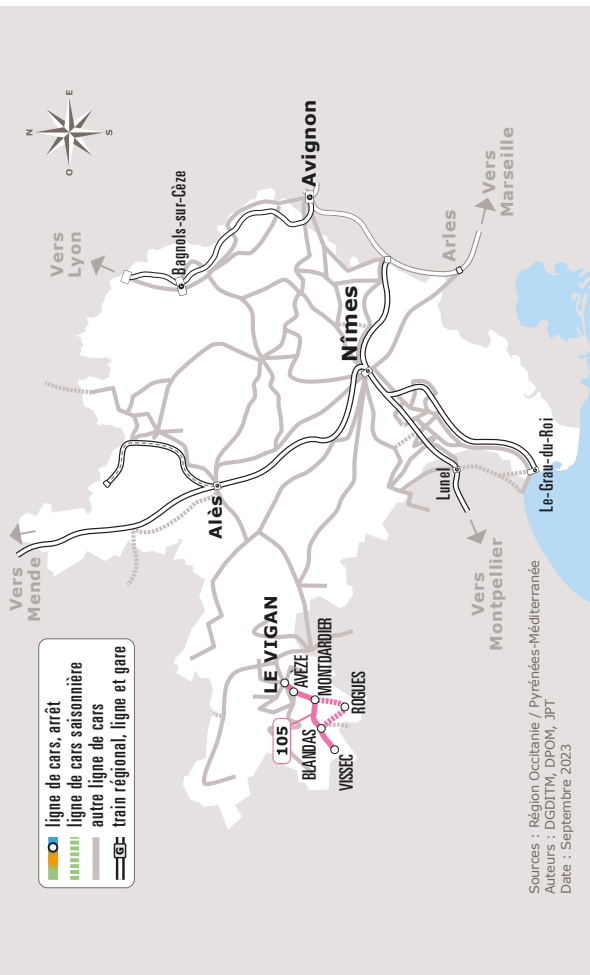

VISSEC > LE VIGAN

JOURS DE LA SEMAINE		MeS	MeS	MV	MeV	LàS
PERIODE SCOLAIRE		●		●		
PETITES VACANCES		●		●		
PERIODE ETE			●		●	●
VISSEC	Place	08:50	09:00			
BLANDAS	Village	09:00	09:10			
	Belvédère		09:12		15:27	17:30
	Village				15:29	17:32
ROGUES	Village Abrisus		09:19			17:43
MONTDARDIER	Maison de Repos			15:10	15:40	17:46
	Bascule	09:15	09:29	15:13	15:43	17:48
AVÈZE	Château de Montcalm	09:56	09:41	15:23	15:53	17:56
LE VIGAN	Communauté de Communes	09:58	09:46	15:25	15:55	17:58
	Cité Scolaire	10:00	09:49	15:28	15:58	18:05

Les horaires sont donnés à titre indicatif. Se présenter à l'arrêt 5 minutes avant l'horaire du car.

Ne circule pas les jours fériés

En période scolaire ne circule pas le mercredi

105

VISSEC > LE VIGAN

Horaires Car liO

Du lundi au vendredi de 8h à 18h

Ne pas jeter sur la voie publique.

Calendrier de circulation

2023

Sept	Oct	Nov	Déc
V 1	D 1	Me 1	V 1
S 2	L 2	J 2	S 2
D 3	M 3	V 3	D 3
L 4	Me 4	S 4	L 4
M 5	J 5	D 5	M 5
Me 6	V 6	L 6	Me 6
J 7	S 7	M 7	J 7
V 8	D 8	Me 8	V 8
S 9	L 9	J 9	S 9
D 10	M 10	V 10	D 10
L 11	Me 11	S 11	L 11
M 12	J 12	D 12	M 12
Me 13	V 13	L 13	Me 13
J 14	S 14	M 14	J 14
V 15	D 15	Me 15	V 15
S 16	L 16	J 16	S 16
D 17	M 17	V 17	D 17
L 18	Me 18	S 18	L 18
M 19	J 19	D 19	M 19
Me 20	V 20	L 20	Me 20
J 21	S 21	M 21	J 21
V 22	D 22	Me 22	V 22
S 23	L 23	J 23	S 23
D 24	M 24	V 24	D 24
L 25	Me 25	S 25	L 25
M 26	J 26	D 26	M 26
Me 27	V 27	L 27	Me 27
J 28	S 28	M 28	J 28
V 29	D 29	Me 29	V 29
S 30	L 30	J 30	S 30
M 31		D 31	