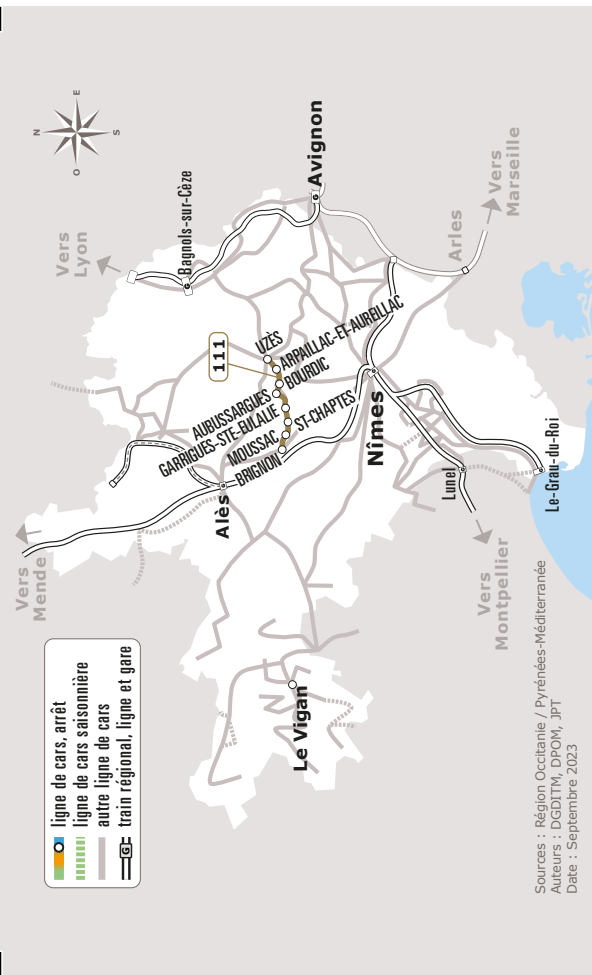

BRIGNON > UZES

JOURS DE LA SEMAINE		LàV	LàV	LMJV	Me
PERIODE SCOLAIRE		●	●	●	●
PETITES VACANCES					
PERIODE ETE					
BRIGNON	Collège de la Gardonnenque	06:55	13:05	17:05	17:05
	Boulodrome	07:00	13:10	17:10	17:10
MOUSSAC	Les Trucals	07:05	13:15	17:15	17:15
	École	07:06	13:16	17:16	17:16
	Cave Coopérative	07:07	13:17	17:17	17:17
SAINT-CHAPTES	Veazol	07:14	13:24		17:24
	Larcy	07:15	13:25	17:25	17:25
GARRIGUES-SAINTE-EULALIE	La Chapelle	07:18	13:28	17:28	17:28
	Place des Retraités	07:19	13:29	17:29	17:29
	La Privadière	07:20	13:30	17:30	17:30
	Egalité	07:21	13:31	17:31	17:31
AUBUSSARGUES	D120		13:36		17:36
BOURDIC	Cave Coopérative		13:40		17:40
	Place de l'École		13:41		17:41
ARPAILLARGUES-ET-AUREILHAC	Croisement	07:26	13:46	17:33	17:46
	Café de l'Univers	07:27	13:47	17:34	17:47
UZÈS	Poste	07:35	13:55	17:40	17:55

Les horaires sont donnés à titre indicatif. Se présenter à l'arrêt 5 minutes avant l'horaire du car.

111 BRIGNON > UZES

 Horaires Car liO

 Gard

Horaires valables du 01/09/2023 au 31/12/2023

lio-occitanie.fr
Télécharger l'appli liO Occitanie

Du lundi au vendredi de 8h à 18h

Disponible sur
App Store

Disponible sur
Google Play

Ne pas jeter sur la voie publique.

Calendrier de circulation

2023

Sept	Oct	Nov	Déc
V 1	D 1	Me 1	V 1
S 2	L 2	J 2	S 2
D 3	M 3	V 3	D 3
L 4	Me 4	S 4	L 4
M 5	J 5	D 5	M 5
Me 6	V 6	L 6	Me 6
J 7	S 7	M 7	J 7
V 8	D 8	Me 8	V 8
S 9	L 9	J 9	S 9
D 10	M 10	V 10	D 10
L 11	Me 11	S 11	L 11
M 12	J 12	D 12	M 12
Me 13	V 13	L 13	Me 13
J 14	S 14	M 14	J 14
V 15	D 15	Me 15	V 15
S 16	L 16	J 16	S 16
D 17	M 17	V 17	D 17
L 18	Me 18	S 18	L 18
M 19	J 19	D 19	M 19
Me 20	V 20	L 20	Me 20
J 21	S 21	M 21	J 21
V 22	D 22	Me 22	V 22
S 23	L 23	J 23	S 23
D 24	M 24	V 24	D 24
L 25	Me 25	S 25	L 25
M 26	J 26	D 26	M 26
Me 27	V 27	L 27	Me 27
J 28	S 28	M 28	J 28
V 29	D 29	Me 29	V 29
S 30	L 30	J 30	S 30
	M 31		D 31