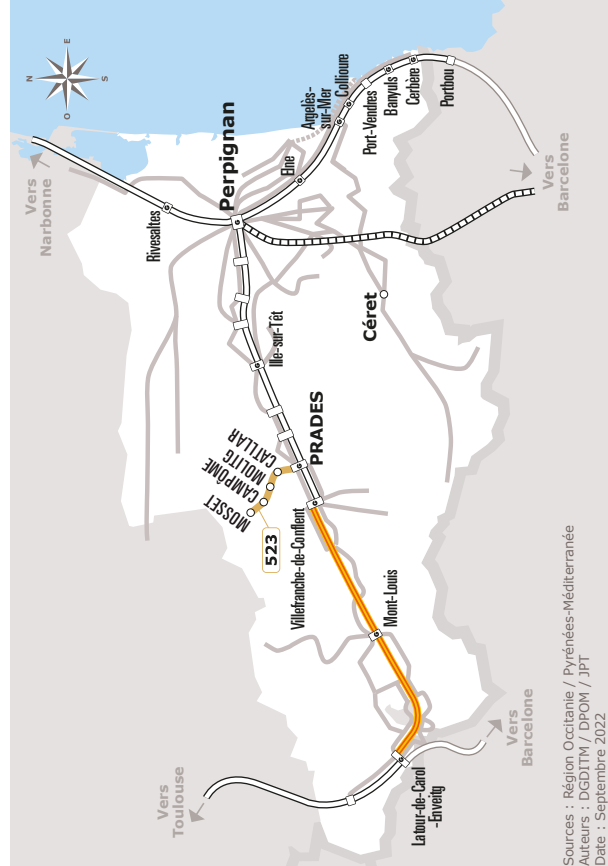

MOSSET > PRADES

JOURS DE LA SEMAINE		LàV	LàV	LàS	LàV	LàV	LàV	LàV	S	S	S
PÉRIODE SCOLAIRE		●	●	●	●	●	●	●	●	●	●
PETITES VACANCES		●	●	●	●	●	●	●	●	●	●
ÉTÉ		●	●	●	●	●	●	●	●	●	●
CAMPÔME	Village	05:45	07:16	08:21	10:21	13:25	14:21	16:21	07:00	12:51	17:16
MOSSET	Hameau de Brèzes	05:47	07:18	08:23	10:23	13:27	14:23	16:23	07:02	12:53	17:18
	La Carole	05:50	07:21	08:26	10:26	13:30	14:26	16:26	07:05	12:56	17:21
	Place	05:51	07:22	08:27	10:27	13:31	14:27	16:27	07:06	12:57	17:22
	X Rte de la Carole	05:52	07:23	08:28	10:28	13:32	14:30	16:28	07:07	12:58	17:23
CAMPÔME	Carrefour	05:57	07:28	08:33	10:33	13:37	14:35	16:33	07:12	13:03	17:28
MOLITG-LES-BAINS	Village	05:59	07:30	08:35	10:35	13:39	14:37	16:35	07:14	13:05	17:30
	Thermes	06:02	07:33	08:38	10:38	13:42	14:40	16:38	07:17	13:08	17:33
CATLLAR	Arrêt Ecole	06:08	07:39	08:44	10:44	13:48	14:46	16:44	07:23	13:14	17:39
	Mas Riquer	06:10	07:41	08:46	10:46	13:50	14:48	16:46	07:25	13:16	17:41
PRADES	RP de l'Hopital	06:11	07:42	08:47	10:47	13:51	14:49	16:47	07:26	13:17	17:42
	Piscine	06:13	07:44	08:49	10:49	13:53	14:51	16:49	07:28	13:19	17:44
	Chants des oiseaux	06:15	07:46	08:51	10:51	13:55	14:53	16:51	07:30	13:21	17:46
	Es. Multimodal Dr Salies	06:20	07:50	08:55	10:55	14:00	14:57	16:55	07:35	13:25	17:50

Les horaires sont donnés à titre indicatif. Se présenter à l'arrêt 5 minutes avant l'horaire du car.

Ne fonctionne pas les jours fériés

Sources : Région Occitanie / Pyrénées-Méditerranée
Auteurs : DGDITM / DPOW / JPT
Date : Septembre 2022