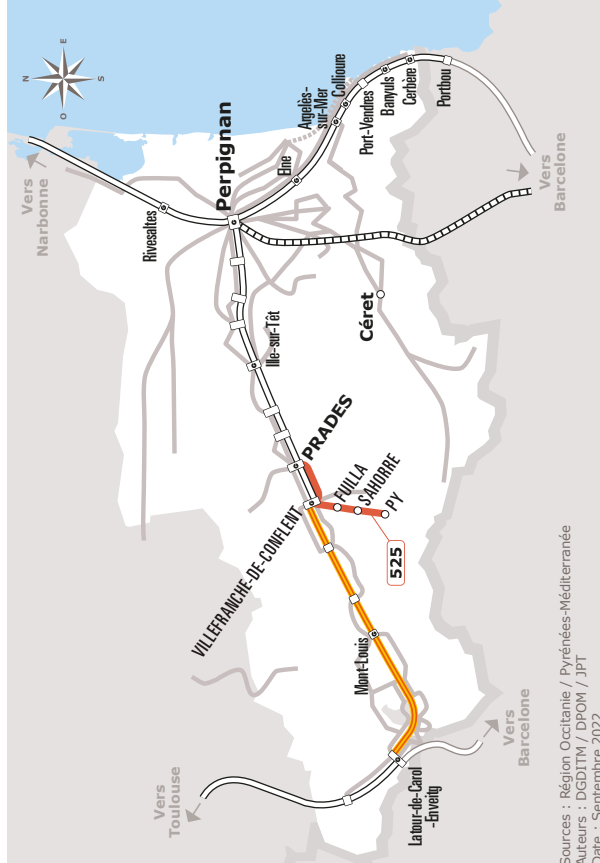

PY > PRADES

JOURS DE LA SEMAINE		LàS	Làs	LàV
PÉRIODE SCOLAIRE		●	●	●
PETITES VACANCES		●	●	●
ÉTÉ		●	●	●
PY	La Paraguera	08:20	13:00	17:45
SAHORRE	Le Casteil	08:30	13:10	17:55
FUILLA	Arrêt haut	08:34	13:14	17:59
	Del Mitg	08:35	13:15	18:00
	Bas	08:36	13:16	18:01
PRADES	Valroch	08:48	13:28	18:13
	Chants des oiseaux	08:52	13:32	18:17
	Es. Multimodal Dr Salies	08:53	13:33	18:18

Les horaires sont donnés à titre indicatif. Se présenter à l'arrêt 5 minutes avant l'horaire du car.

Ne circule pas les jours fériés

Sources : Région Occitanie / Pyrénées-Méditerranée
Auteurs : DGDITM / DPOM / JPT
Date : Septembre 2022

Où acheter son titre de transport

- À bord du véhicule
- Sur l'application lio Occitanie (titre régional vendu 2€)
- Par SMS en envoyant le numéro de la ligne au 93 777 (dernière minute)

Contact

0 806 800 350 Service gratuit + prix appel