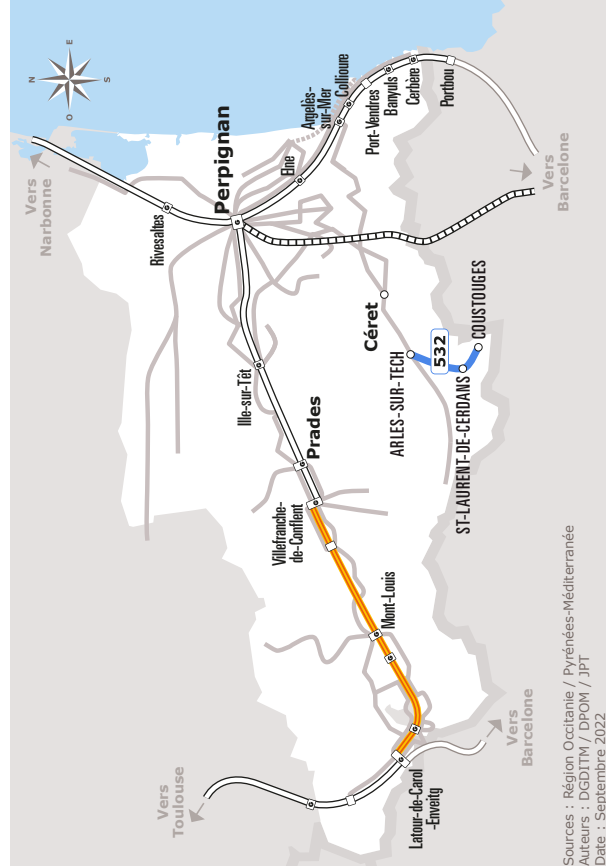

COUSTOUGES > ARLES SUR TECH

JOURS DE LA SEMAINE		LàS	LàS	LàS	LàS
PÉRIODE SCOLAIRE		●	●	●	●
PETITES VACANCES		●	●	●	●
ÉTÉ		●	●	●	●
COUSTOUGES	Parking	05:50	11:55	14:55	16:55
SAINT-LAURENT-DE-CERDANS	Centre Artisanal	05:56	12:01	15:01	17:01
	G. Routière	05:57	12:02	15:02	17:02
	Gendarmerie	05:58	12:03	15:03	17:03
	Forge del Mitg	06:01	12:06	15:06	17:06
ARLES-SUR-TECH	Le Pas du Loup	06:10	12:15	15:15	17:15
	Can Partere	06:11	12:16	15:16	17:16
MONTFERRER	La Palma	06:13	12:18	15:18	17:18
ARLES-SUR-TECH	Mas d'en Plume	06:15	12:20	15:20	17:20
	Chambre des metiers	06:16	12:21	15:21	17:21
	Gare Routiere ⁽¹⁾	06:20	12:25	15:25	17:25

Les horaires sont donnés à titre indicatif. Se présenter à l'arrêt 5 minutes avant l'horaire du car.

Ne fonctionne pas les jours fériés

⁽¹⁾ Correspondance avec les cars à destination de Perpignan L.530

Sources : Région Occitanie / Pyrénées-Méditerranée
Auteurs : DGDITM / DPOM / JPT
Date : Septembre 2022