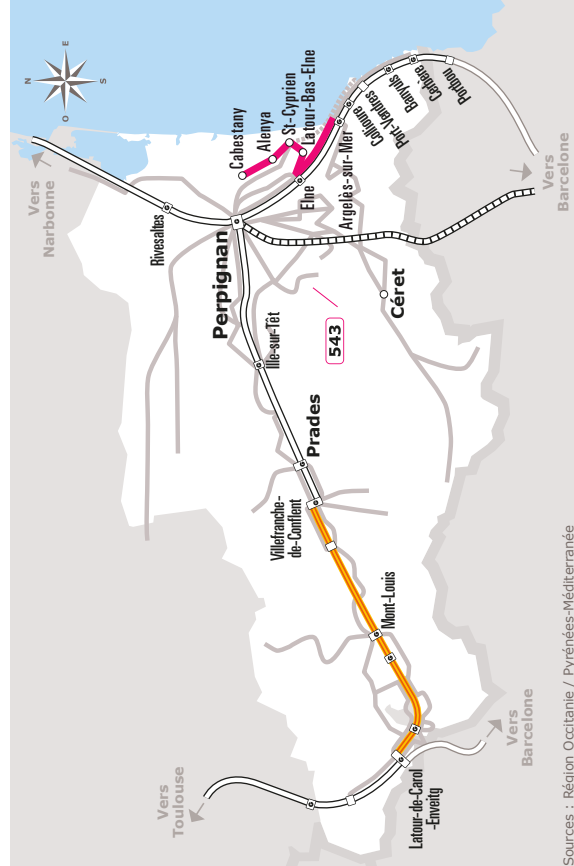

# CABESTANY > ARGELES

JOURS DE LA SEMAINE		LàS	LàS	LàS	LàS	LàS
PÉRIODE SCOLAIRE		●	●	●	●	●
PETITES VACANCES		●	●	●	●	●
ÉTÉ		●	●	●	●	●
<b>CABESTANY</b>	Médipole	06:45	10:45	13:45	15:45	18:10
	Sankeo Cam. Claudel	06:47	10:47	13:47	15:47	18:12
	Sankeo Bruxelles	06:50	10:50	13:50	15:50	18:15
<b>ALÉNYA</b>	Rue des Compagnons	06:57	10:57	13:57	15:57	18:22
	Jean Moulin	06:58	10:58	13:58	15:58	18:23
	Parc Ecoiffier	06:59	10:59	13:59	15:59	18:24
	Lot la Llosa	07:01	11:01	14:01	16:01	18:26
<b>SAINT-CYPRIEN</b>	Massane	07:07	11:07	14:07	16:07	18:32
	Roland Dorgeles	07:08	11:08	14:08	16:08	18:33
	Rp Aygal-Bd Maillol	07:13	11:13	14:13	16:13	18:38
	Banquepopulaire	07:14	11:14	14:14	16:14	18:39
	Rp Bd Desnoyer	07:16	11:16	14:16	16:16	18:41
	Résidence de la Mer	07:17	11:17	14:17	16:17	18:42
	Rapateil	07:18	11:18	14:18	16:18	18:43
	Pont Tournant	07:19	11:19	14:19	16:19	18:44
	Rp de Capellans	07:20	11:20	14:20	16:20	18:45
	C.C.A.S	07:23	11:23	14:23	16:23	18:48
Stade	07:26	11:26	14:26	16:26	18:51	
	Place des Evadés	07:28	11:28	14:28	16:28	18:53
	07:32	11:32	14:32	16:32	18:57	
<b>LATOUBAS-ELNE</b>	Chem. du Moulin	07:32	11:32	14:32	16:32	18:57
<b>ELNE</b>	Jacques Albert	07:36	11:36	14:36	16:36	19:01
	<b>ARGELES-SUR-MER</b>	Aire Multimodale <sup>(1)</sup>	07:45	11:45	14:45	16:45
	Parc d'Activites <sup>(1)</sup>	07:46	11:46	14:46	16:46	19:11
	Le Christ <sup>(1)</sup>	07:48	11:48	14:48	16:48	19:13
	Mairie <sup>(1)</sup>	07:50	11:50	14:50	16:50	19:15

Les horaires sont donnés à titre indicatif. Se présenter à l'arrêt 5 minutes avant l'horaire du car.

Ne circule pas les jours fériés

(1) Montée interdite