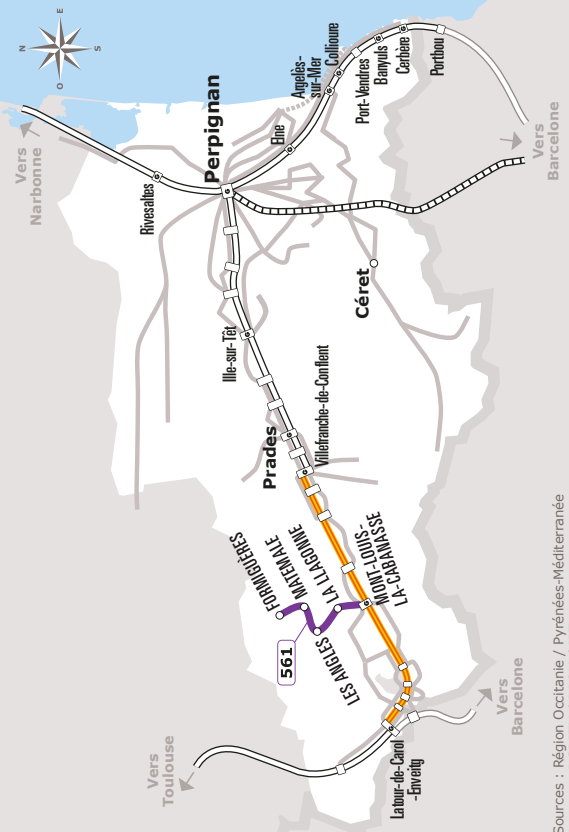

FORMIGUERES > MONT LOUIS

JOURS DE LA SEMAINE	LàS	LàS	LàV	LàV	LàV	LàS	LàV	LàV	LàS	LàS	LàS	LàV	S	S	S	D	D	
PÉRIODE SCOLAIRE	●	●	●	●	●	●	●	●	●	●	●	●	●	●	●	●	●	
PETITES VACANCES	●	●	●	●	●	●	●	●	●	●	●	●	●	●	●	●	●	
ÉTÉ	●	●	●	●	●	●	●	●	●	●	●	●	●	●	●	●	●	
Mode de transport	569	560	561	560	TRAIN	569	560	TRAIN	561	560	561	560	561	560	TRAIN	561	560	
FORMIGUÈRES	Place	08:00		12:20			13:35			15:35			17:20		11:20		16:50	
MATEMALE	Foyer	08:05		12:25			13:40			15:40			17:25		11:25		16:55	
LES ANGLES	Complexe Sportif	08:15		12:35			13:50			15:50			17:35		11:35		17:05	
	Parking Yaka	08:16		12:36			13:51			15:51			17:36		11:36		17:06	
	Pla del Mir	08:17		12:37			13:52			15:52			17:37		11:37		17:07	
LA LLAGONNE	La Quillane	08:20		12:40			13:55			15:55			17:40		11:40		17:10	
	Abri Bus	08:25		12:45			14:00			16:00			17:45		11:45		17:15	
MONT-LOUIS	Porte de France	08:30	08:53	12:50	12:58		14:05	14:39		16:05	16:18	17:50	17:58	11:50	11:58		17:20	17:45
PRADES	Es. Multimodal Dr Salies		09:48		13:53	14:18		15:34	16:18		17:13		18:56		12:53	13:18		18:45
PERPIGNAN	G.R Bd St Assisclle		10:39		14:59			16:59		18:04		19:48			13:59			19:35

Les horaires sont donnés à titre indicatif. Se présenter à l'arrêt 5 minutes avant l'horaire du car.

Circule les jours fériés comme un dimanche

Sources : Région Occitanie / Pyrénées-Méditerranée
Auteurs : DGDITM / DPOM / JPT
Date : Septembre 2022

Du lundi au vendredi de 9h à 12h et de 13h30 à 17h

Disponible sur
App Store

Disponible sur
Google Play

Ne pas jeter sur la voie publique.

liO-occitanie.fr
Télécharger l'appli liO Occitanie

Calendrier de circulation