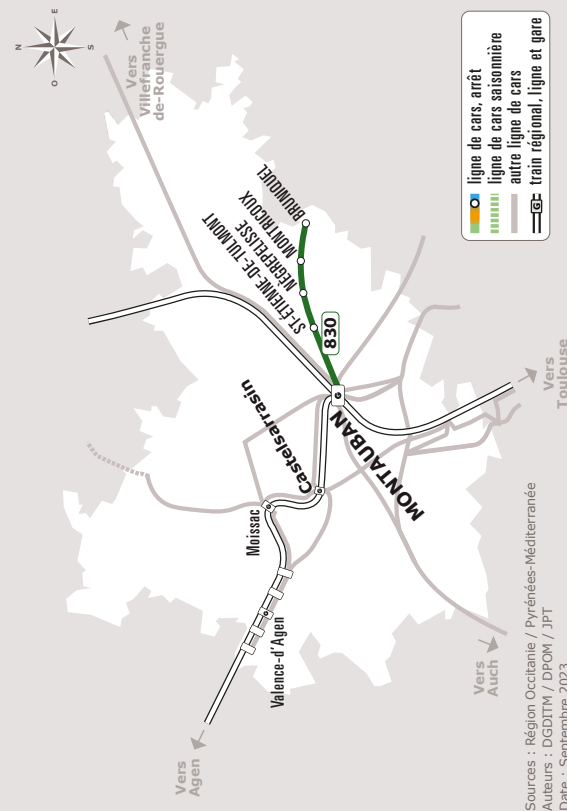

BRUNIQUEL-NEGREPESSE-MONTAUBAN

JOURS DE LA SEMAINE		LàV	LàV	LàV	LàV	LàV	Me	Me	LàV	LàV	LMJV	LMJV	LàV	LMJV
SCOLAIRE		●	●	●	●	●	●	●	●	●	●	●	●	●
PETITES VACANCES SCOLAIRES				●	●	●			●	●			●	
ETÉ				●	●	●			●	●			●	
BRUNIQUEL	Place G Gandil	06:48		07:06		11:20					16:27			
	Montricoux Le Bugarel	06:54		07:12		11:26					16:33			
NÈGREPELISSE	Collège								12:40			17:10		
	Ancien. Gare-Rd115	07:03	07:03	07:21	07:55	11:35	11:48	12:03			16:42	16:50	17:40	18:00
SAINT-ÉTIENNE-DE-TULMONT	Rond Point RD115 Nord	07:10	07:10	07:28	08:02	11:42	11:55	12:10	12:48	16:49	16:57	17:18	17:47	18:07
MONTAUBAN	Pont de Chaume	07:22		07:40	08:14	11:54			13:00	17:01			17:59	18:19
	La Fobio	07:25	07:25	07:43	08:17	11:57	12:10	12:25	13:03		17:12	17:33		18:22
	Prax Paris Nord	07:32		07:50	08:24	12:04			13:10	17:07			18:07	
	Gare SNCF	07:40		07:58	08:32	12:12			13:18	17:15			18:15	

Les horaires sont donnés à titre indicatif. Se présenter à l'arrêt 5 minutes avant l'horaire du car.

830

BRUNIQUEL-NEGREPESSE-MONTAUBAN

Horaires Car liO

Tarn-et-garonne

Horaires valables du 01/09/2023 au 31/08/2024