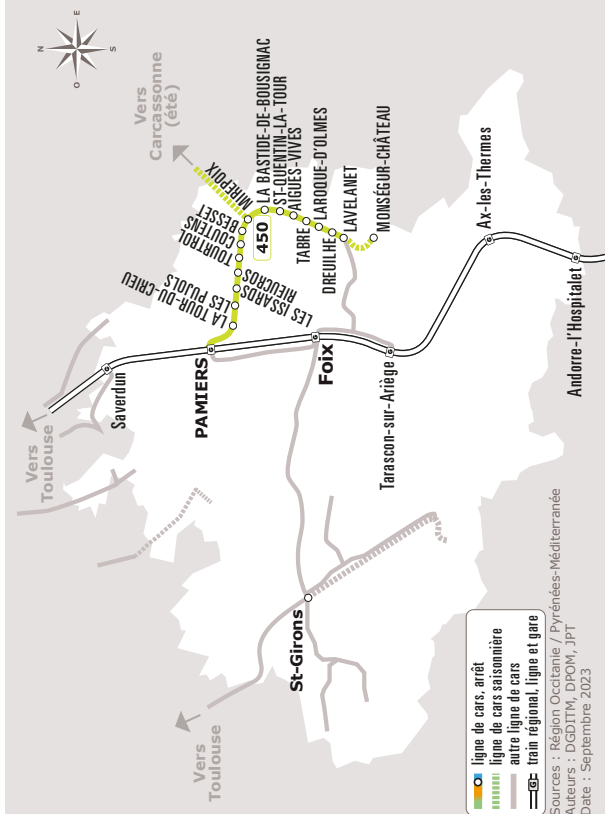

Les horaires sont donnés à titre indicatif. Se présenter à l'arrêt 5 minutes avant l'heure du car.

Arrivée 09:05 uniquement en période scolaire

450 PAMIER > LAVELANET > MONTSEGUR

Horaires Car liO

Ariège

Horaires valables du **01/09/2023 au 31/08/2024**