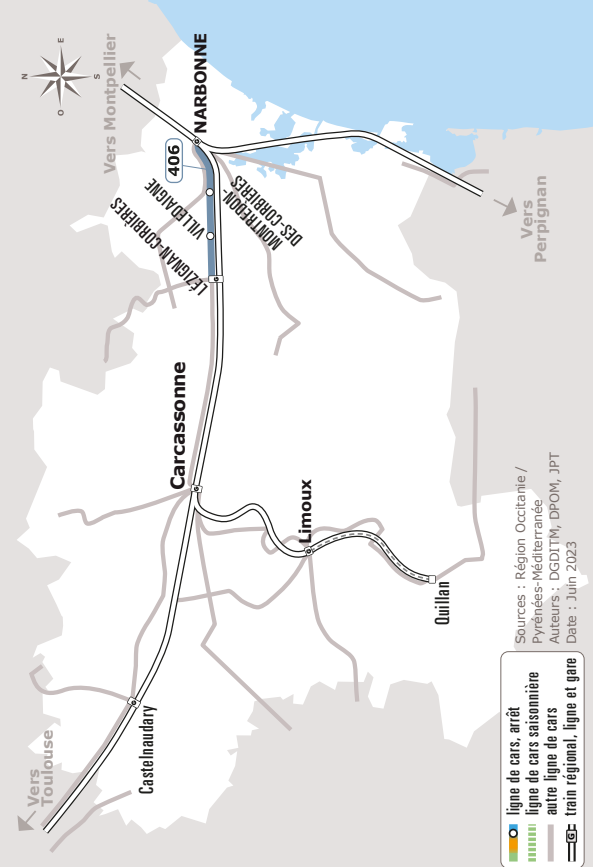

NARBONNE > LEZIGNAN

JOURS DE LA SEMAINE		LàV	LàV	LàV	LàV	LàV	LàV	LàV	S
PÉRIODE SCOLAIRE		●	●	●	●	●	●	●	●
PÉRIODE VACANCES			●	●	●	●	●	●	●
NARBONNE	GARE ROUTIERE (SNCF)	06:00	06:50	07:55	12:25	13:15	17:25	18:25	17:25
	CHARLES TRENET	06:05	06:55	08:00	12:30	13:20	17:30	18:30	17:30
	ROUTE DE ST PONS	06:06	06:56	08:01	12:31	13:21	17:31	18:31	17:31
MONTREDON CORBIERES	RN113	06:16	07:06	08:11	12:41	13:31	17:41	18:41	17:41
MONTREDON CORBIERES	TECHNOPARK PECH PERRY	06:20	07:10	08:15	12:45	13:35	17:45	18:45	17:45
VILLEDAIGNE	RN 113	06:28	07:18	08:23	12:53	13:43	17:53	18:53	17:53
LEZIGNAN CORBIERES	GARE SNCF	06:38	07:28	08:33	13:03	13:53	18:03	19:03	18:03
	POSTE		07:30	08:35	13:05	13:55	18:05	19:05	18:05
	CFA BTP CFAI		07:35	08:40	13:10	14:00	18:10	19:10	18:10
	CAMPUS		07:39	08:44	13:14	14:04	18:14	19:14	18:14

Les horaires sont donnés à titre indicatif. Se présenter à l'arrêt 5 minutes avant l'horaire du car.