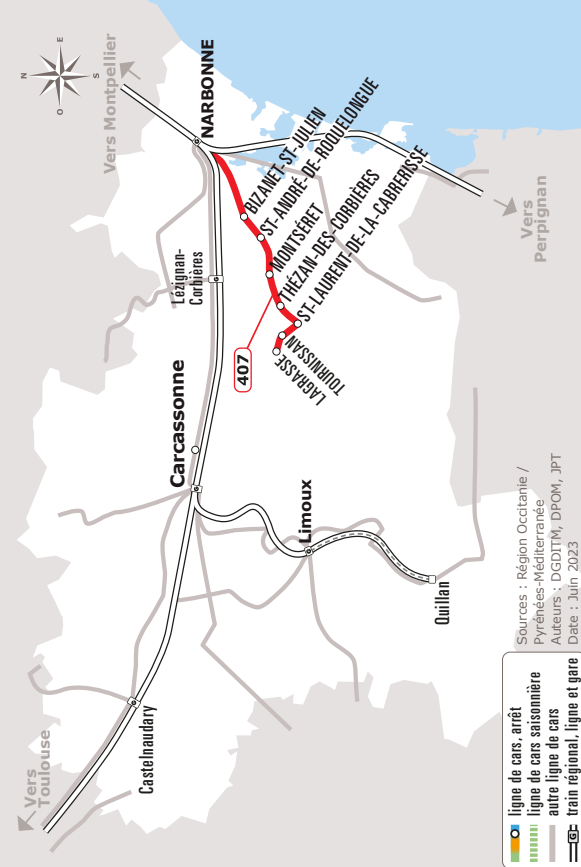

# LAGRASSE > NARBONNE

JOURS DE LA SEMAINE		LàV	LàV	LàV	LàV	LàV	S	S
PÉRIODE SCOLAIRE		●	●	●	●	●	●	●
PÉRIODE VACANCES		●	●	●	●	●	●	●
LAGRASSE	BD PROMENADE ECOLE	06:15	07:15	12:30	14:00	16:30	07:15	16:30
TOURNISSAN	LE CLOCHER	06:25	07:25	12:40	14:10	16:40	07:25	16:40
ST LAURENT CABRERISSE	LA TUILERIE	06:31	07:31	12:46	14:16	16:46	07:31	16:46
	MAIRIE	06:32	07:32	12:47	14:17	16:47	07:32	16:47
THEZAN DES CORBIERES	LA GARE	06:42	07:42	12:57	14:27	16:57	07:42	16:57
	LA COUVERTE	06:43	07:43	12:58	14:28	16:58	07:43	16:58
	LE FOYER	06:44	07:44	12:59	14:29	16:59	07:44	16:59
MONTSERET	LES CLAUSES	06:54	07:54	13:09	14:39	17:09	07:54	17:09
	PLACE DE LA COOPERATIVE	06:56	07:56	13:11	14:41	17:11	07:56	17:11
ST ANDRE ROQUELONGUE	CARBOUGNES	06:59	07:59	13:14	14:44	17:14	07:59	17:14
ST ANDRE ROQUELO	PLACE 19 MARS 1962	07:00	08:00	13:15	14:45	17:15	08:00	17:15
BIZANET	DNE ST JULIEN	07:08	08:08	13:23	14:53	17:23	08:08	17:23
NARBONNE	ABBAYE DE FONTFROIDE	07:10	08:10	13:25	14:55	17:25	08:10	17:25
	ROUTE DE ST PONS	07:24	08:24	13:39	15:09	17:39	08:24	17:39
NARBONNE	CHARLES TRENET	07:25	08:25	13:40	15:10	17:40	08:25	17:40
	GARE ROUTIERE (SNCF)	07:30	08:30	13:45	15:15	17:45	08:30	17:45

Les horaires sont donnés à titre indicatif. Se présenter à l'arrêt 5 minutes avant l'horaire du car.

## Où acheter son titre de transport

- À bord du véhicule
- Sur l'application liO Occitanie
- Par SMS en envoyant le numéro de la ligne au 93 777 (dernière minute)