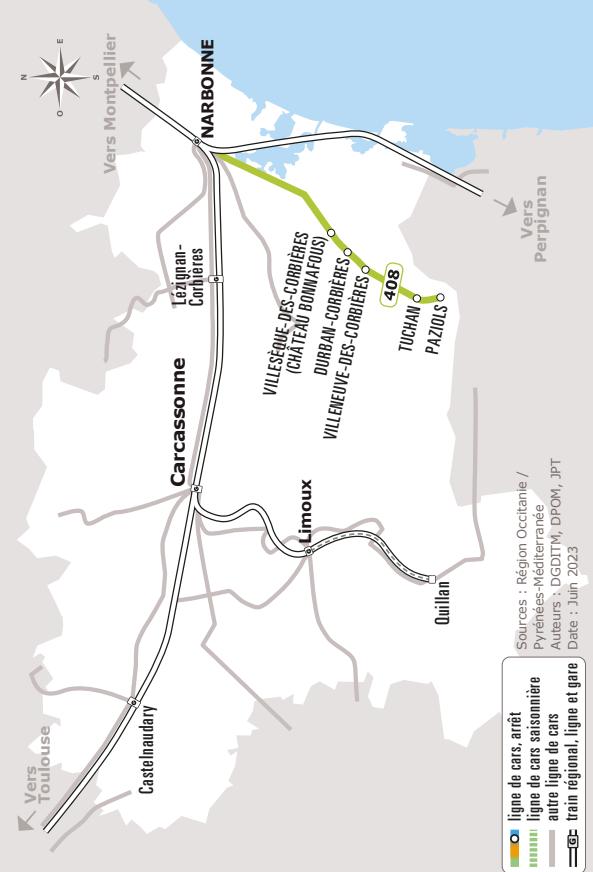

PAZIOLS > NARBONNE

JOURS DE LA SEMAINE		MMeJV	LàV	LàV
PÉRIODE SCOLAIRE		●	●	●
PÉRIODE VACANCES		●	●	●
PAZIOLS	CAVE COOPERATIVE	06:17		
	MAIRIE	06:20		
TUCHAN	RUE DE LA PROMENADE	06:25	09:25	14:35
VILLENEUVE LES CORBIERES	VILLAGE	06:35	09:35	14:45
DURBAN CORBIERES	AV DES CORBIERES	06:40	09:40	14:50
	LE QUAI	06:41	09:41	14:51
	PONT RAFFIN	06:42	09:42	14:52
DURBAN CORBIERES	GENDARMERIE	06:43	09:43	14:53
VILLESEQUE DES CORBIERES	CHATEAU BONNAFOUS	06:45	09:45	14:55
NARBONNE	ZI PLAISANCE	07:05	10:05	15:15
	ESPACE LIBERTE	07:12	10:12	15:22
	LES HALLES	07:25	10:25	15:35
	GARE ROUTIERE (SNCF)	07:27	10:27	15:37

Les horaires sont donnés à titre indicatif. Se présenter à l'arrêt 5 minutes avant l'horaire du car.

Uniquement Lundi période scolaire