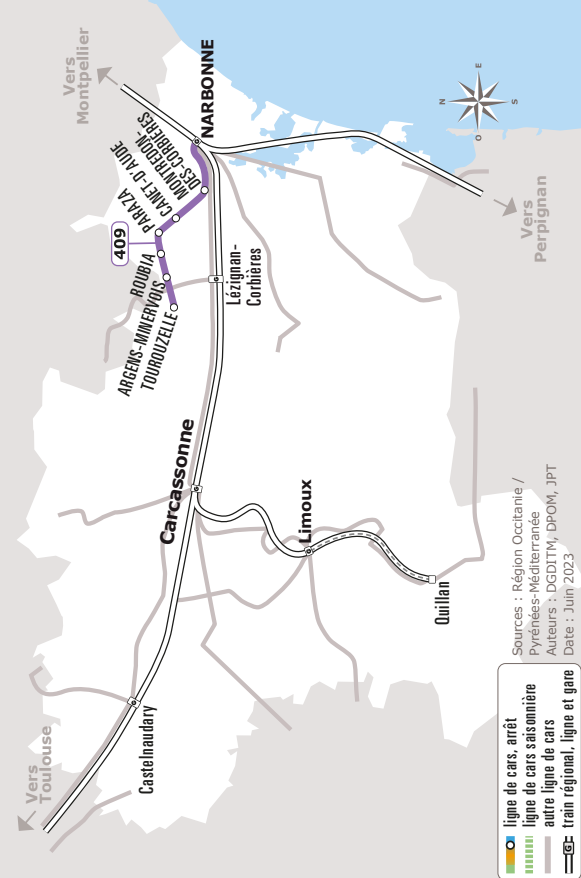

TOUROUZELLE > CANET D'AUDE > NARBONNE

| JOURS DE LA SEMAINE | | LàV | LàV | LàV | LàV | S | S |
|---------------------|-------------------------------|-------|-------|-------|-------|-------|-------|
| PÉRIODE SCOLAIRE | | ● | ● | ● | ● | ● | ● |
| PÉRIODE VACANCES | | ● | ● | ● | ● | ● | ● |
| TOUROUZELLE | BLD DU MINERVOIS | 06:36 | | | | | |
| | AV DE LEZIGNAN-ECOLE | 06:38 | | | | | |
| ARGENS MINERVOIS | JULES FERRY | 06:40 | | 13:15 | 17:15 | 08:40 | 13:15 |
| ROUBIA | ECOLE MATERNELLE | 06:45 | | 13:20 | 17:20 | 08:45 | 13:20 |
| PARAZA | ROUTE DE LA JONQUIERE | 06:50 | | 13:25 | 17:25 | 08:50 | 13:25 |
| CANET D'AUDE | AV PROMENADE-BUREAU TABAC | 06:58 | 08:10 | 13:33 | 17:33 | 08:58 | 13:33 |
| | AV LEZIGNAN RUE DE L'OCTOGONE | 07:00 | 08:12 | 13:35 | 17:35 | 09:00 | 13:35 |
| MONTREDON CORBIERES | TECHNOPARK PECH PERRY | 07:10 | 08:22 | 13:45 | 17:45 | 09:10 | 13:45 |
| MONTREDON | RN113 | 07:14 | 08:26 | 13:49 | 17:49 | 09:14 | 13:49 |
| NARBONNE | ROUTE DE ST PONS | 07:24 | 08:36 | 13:59 | 17:59 | 09:24 | 13:59 |
| | CHARLES TRENET | 07:25 | 08:37 | 14:00 | 18:00 | 09:25 | 14:00 |
| | GARE ROUTIERE (SNCF) | 07:30 | 08:42 | 14:05 | 18:05 | 09:30 | 14:05 |

Les horaires sont donnés à titre indicatif. Se présenter à l'arrêt 5 minutes avant l'heure du car.

Uniquement période scolaire

409 TOUROUZELLE > CANET D'AUDE > NARBONNE

Horaires Car liO

Aide

Horaires valables du **01/09/2023** au **31/08/2024**

du lundi au vendredi de 8h30 à 12h et de 13h30 à 17h00

Disponible sur
App Store

Disponible sur
Google Play

Ne pas jeter sur la voie publique.

liO-occitanie.fr
Télécharger l'appli liO Occitanie

Calendrier de circulation