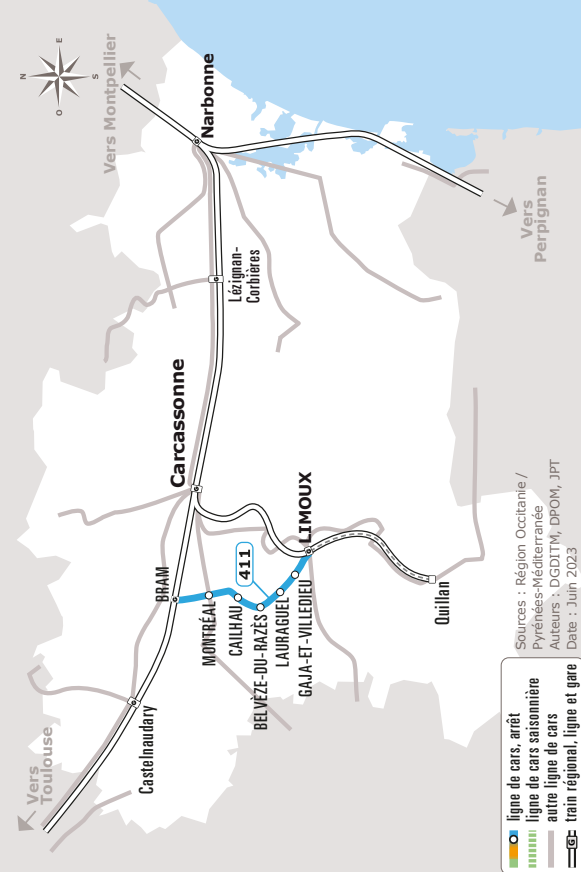

LIMOUX > MONTREAL > BRAM

JOURS DE LA SEMAINE		LàV	LàV	LMJV	LMJV	LàV
PÉRIODE SCOLAIRE		●	●	●	●	●
PÉRIODE VACANCES		●	●			●
LIMOUX	FLASSIAN SNCF DELTEIL		12:17	16:35	16:40	
	LYCEE JACQUES RUFFIE	06:22	12:27		16:50	17:35
	GARE SNCF	06:25	12:30		16:53	17:38
	AVENUE OSCAR ROUGE	06:27	12:32		16:55	17:40
LIMOUX	RUE DES MARRONNIERS	06:29	12:34		16:57	17:42
	LE STADE	06:32	12:37	16:38	17:00	17:45
	TRAMONTANE	06:33	12:38	16:39	17:01	17:46
GAJA ET VILLEDIEU	VILLEMARTIN	06:35	12:40		17:03	17:48
LAURAGUEL	COURS AMADIS	06:37	12:42	16:41	17:05	17:50
	AV RAZES PERDINET	06:38	12:43	16:42	17:06	17:51
BELVEZE DU RAZES	LA GARE	06:46	12:51	16:50	17:14	17:59
	GENDARMERIE	06:47	12:52	16:51	17:15	18:00
CAILHAU	AIRE DE COVOITURAGE	06:51	12:56			18:04
MONTREAL	PLACE DE LA REPUBLIQUE	07:00	13:05			18:13
BRAM	GARE	07:08	13:13			18:21

Les horaires sont donnés à titre indicatif. Se présenter à l'arrêt 5 minutes avant l'horaire du car.

Uniquement Mercredi période scolaire

411 LIMOUX > MONTREAL > BRAM

Horaires Car liO

Aide

Horaires valables du **01/09/2023** au **31/08/2024**

Période scolaire

Période vacances

BRAM > MONTREAL > LIMOUX

JOURS DE LA SEMAINE		LàV	LàV	LàV	LàV	LàV
PÉRIODE SCOLAIRE		●	●	●	●	●
PÉRIODE VACANCES				●	●	●
BRAM	GARE			07:35	13:25	18:22
MONTREAL	PLACE DE LA REPUBLIQUE			07:43	13:33	18:30
CAILHAU	AIRE DE COVOITURAGE			07:52	13:42	18:39
BELVEZE DU RAZES	GENDARMERIE	07:10	07:25	07:56	13:46	18:43
	LA GARE	07:11	07:26	07:57	13:47	18:44
LAURAGUEL	AV RAZES PERDINET	07:19	07:34	08:05	13:55	18:52
	COURS AMADIS	07:20	07:35	08:06	13:56	18:53
GAJA ET VILLEDIEU	VILLEMARTIN	07:22		08:08	13:58	18:55
LIMOUX	TRAMONTANE	07:24		08:10	14:00	18:57
	LE STADE	07:25	07:40	08:11	14:01	18:58
LIMOUX	RUE DES MARRONNIERS	07:28		08:14	14:04	19:01
	AVENUE OSCAR ROUGE	07:30		08:16	14:06	19:03
	GARE SNCF	07:32		08:18	14:08	19:05
LIMOUX	LYCEE JACQUES RUFFIE	07:35		08:21	14:11	19:08
	FLASSIAN SNCF DELTEIL	07:45	07:43	08:31		