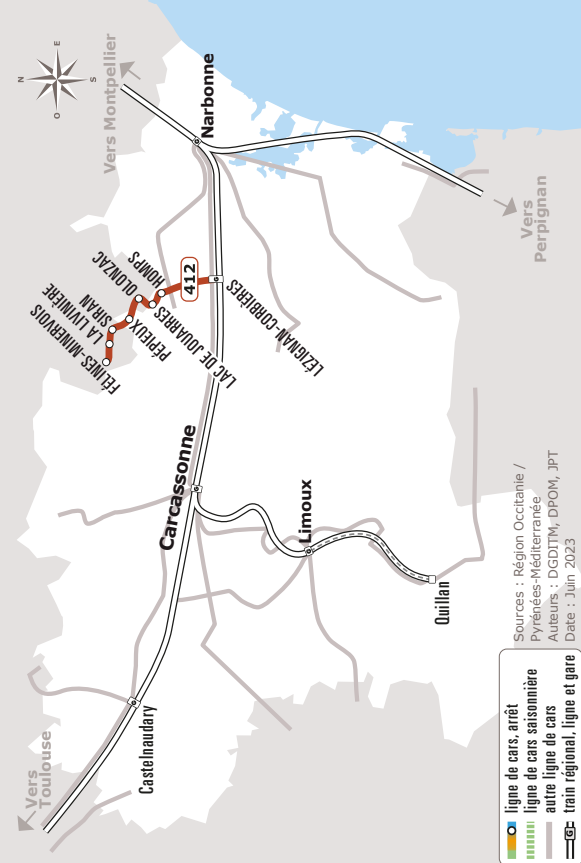

PEPIEUX > LEZIGNAN CORBIERES

JOURS DE LA SEMAINE	LàV	LàV	LàV	LàV	LàV	Me	LàV	LMJV	LàV	S	S	S	
PÉRIODE SCOLAIRE	●		●	●	●	●	●	●	●	●	●	●	
PÉRIODE VACANCES	●	●		●			●		●	●	●	●	
FELINES MINERVOIS	LE CELLIER	06:00											
LA LIVINIÈRE	RTE DES MOURGUES	06:05											
SIRAN	RUE DE LA MAIRIE	06:10											
PEPIEUX	CHATEAU D'EAU	06:15	06:15	06:55	07:25				13:00	18:50	07:55	11:45	17:15
	MAIRIE	06:16	06:16	06:56	07:26				13:01	18:51	07:56	11:46	17:16
OLONZAC	COLLEGE	06:26	06:26	07:06	07:36	08:25	12:35	13:11	17:05	19:01	08:06	11:56	17:26
	LAC DE JOUARRES										08:13	12:03	17:33
HOMPS	REPUBLIQUE	06:31	06:31	07:11	07:41	08:30	12:40	13:16	17:10	19:06	08:18	12:08	17:38
	LEZIGNAN CORBIERES -GARE SNCF	06:46	06:46	07:26	07:56	08:45	12:55	13:31	17:25	19:21	08:33	12:23	17:53
LEZIGNAN CORBIERES	POSTE			07:28	07:58	08:47	12:57	13:33	17:27	19:23	08:35	12:25	17:55
	CFA BTP CFAI			07:33	08:03	08:52	13:02	13:38	17:32	19:28	08:40	12:30	18:00
	CAMPUS			07:37	08:07	08:56	13:06	13:42	17:36	19:32	08:44	12:34	18:04

Les horaires sont donnés à titre indicatif. Se présenter à l'arrêt 5 minutes avant l'heure du car.

Uniquement période scolaire