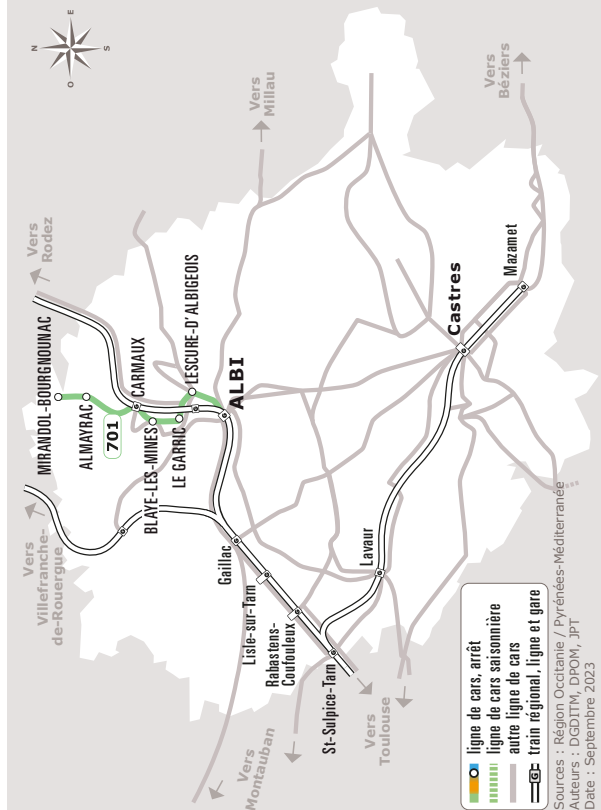

Point d'arrêt accessible
Arrêt de prise en charge ou dépôt de vélo en soute

Les horaires sont donnés à titre indicatif. Se présenter à l'arrêt 5 minutes avant l'horaire du car.
Le vélo pliable est considéré comme un bagage et sera accepté à tous les arrêts.

701 ALBI > CARMAUX

Horaires Car liO

Tarn

Horaires valables du **01/09/2023 au 31/08/2024**