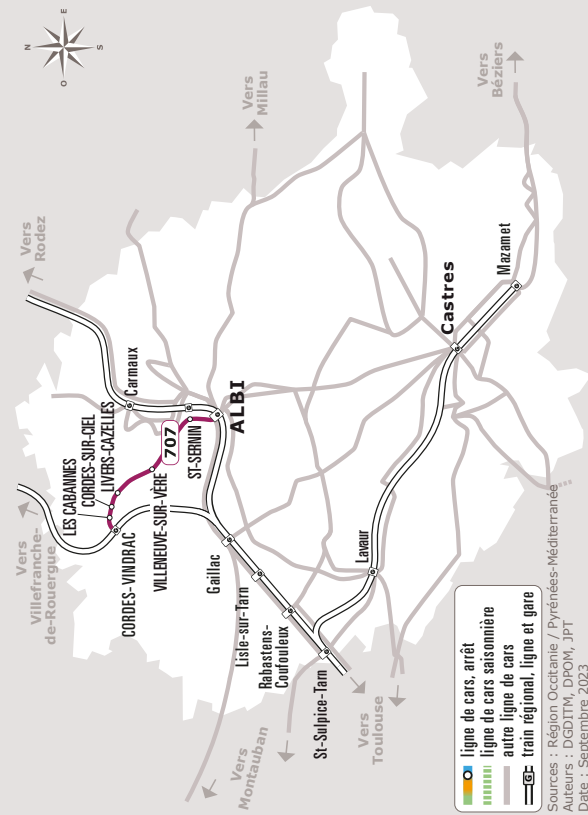

Point d'arrêt accessible

Arrêt de prise en charge ou dépose de vélo en souté

Les horaires sont donnés à titre indicatif. Se présenter à l'arrêt 5 minutes avant l'horaire du car.

Le vélo pliable est considéré comme un bagage et sera accepté à tous les arrêts.