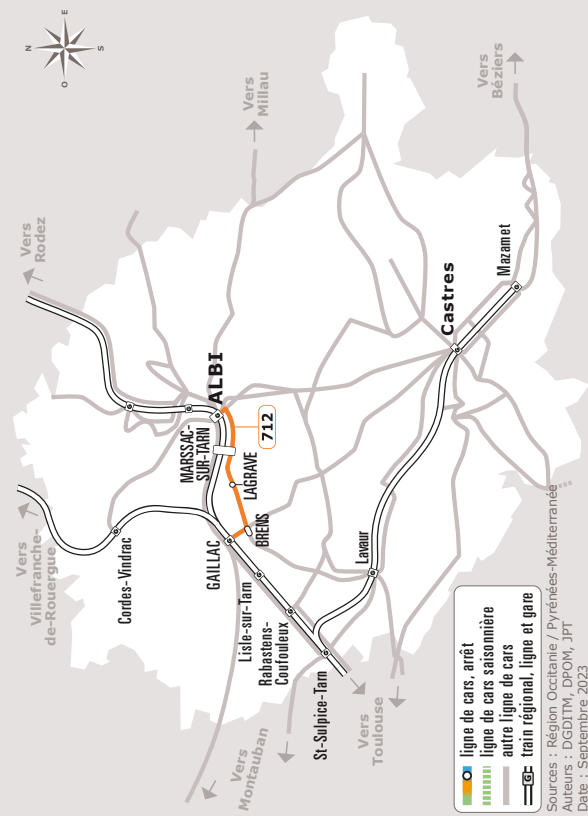

ALBI > LAGRAVE > GAILLAC

JOURS DE LA SEMAINE		LàV	LàV	LàV	Me	LàV	LàV	LàV	
PÉRIODE SCOLAIRE		●	●	●	●	●	●	●	
VACANCES DE NOËL				●				●	
PETITES VACANCES				●				●	
ÉTÉ									
ALBI	Gare Routière	07:05		07:45	12:15	13:15	17:15	18:15	
	Hôpital	07:07		07:47	12:17	13:17	17:17	18:17	
	Centre Universitaire	07:09		07:49	12:19	13:19	17:19	18:19	
MARSSAC-SUR-TARN	Lamartine	07:18		07:58	12:28	13:28	17:28	18:28	
	St Exupéry	07:19		07:59	12:29	13:29	17:29	18:29	
	Trincades	07:20		08:00	12:30	13:30	17:30	18:30	
LAGRAVE	Rosier	07:22		08:02	12:32	13:32	17:32	18:32	
	Sigolene	07:25		08:05	12:35	13:35	17:35	18:35	
	Mairie	07:26	07:25	08:06	12:36	13:36	17:36	18:36	
	Leris	07:28	07:27	08:08	12:38	13:38	17:38	18:38	
	Saut du Bruc	07:30	07:29	08:10	12:40	13:40	17:40	18:40	
	Garriguette	07:31	07:30	08:11	12:41	13:41	17:41	18:41	
	Bonnefil	07:32	07:31	08:12	12:42	13:42	17:42	18:42	
	Les Vacants	07:33	07:32	08:13	12:43	13:43	17:43	18:43	
	Mairie	07:38	07:37	08:18	12:48	13:48	17:48	18:48	
	GAILLAC	Centre Poste	07:43	07:42	08:23	12:53	13:53	17:53	18:53
Collège Pichery		07:45	07:44						
Gare Routière		07:50	07:49	08:25	12:55	13:55	17:55	18:55	

Point d'arrêt accessible

Arrêt de prise en charge ou dépose de vélo en soute

Les horaires sont donnés à titre indicatif. Se présenter à l'arrêt 5 minutes avant l'horaire du car.

Le vélo pliable est considéré comme un bagage et sera accepté à tous les arrêts.