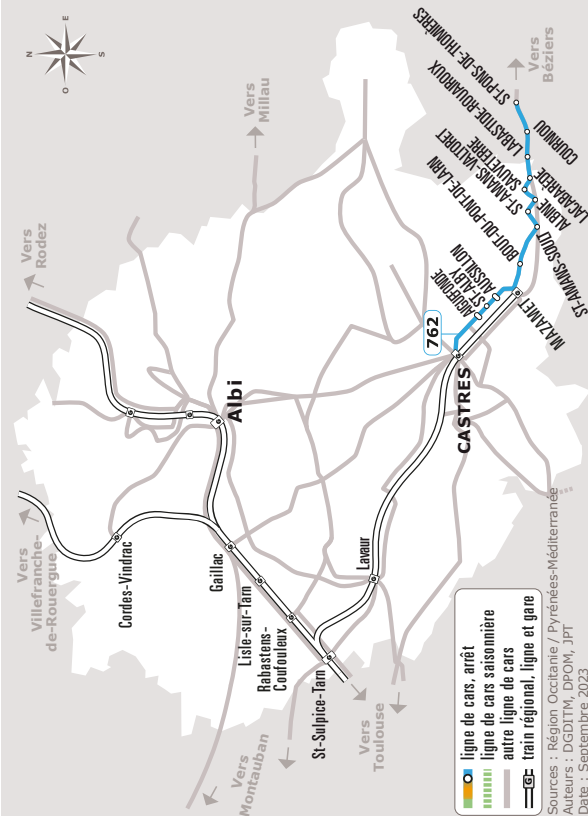

Navettes aux horaires scolaires depuis la Gare routière de Castres vers Sizaire – Les cèdres – Desplats – Jean Monnet et La Borde basse.

Pour des horaires le week-end, consultez la fiche horaire 753