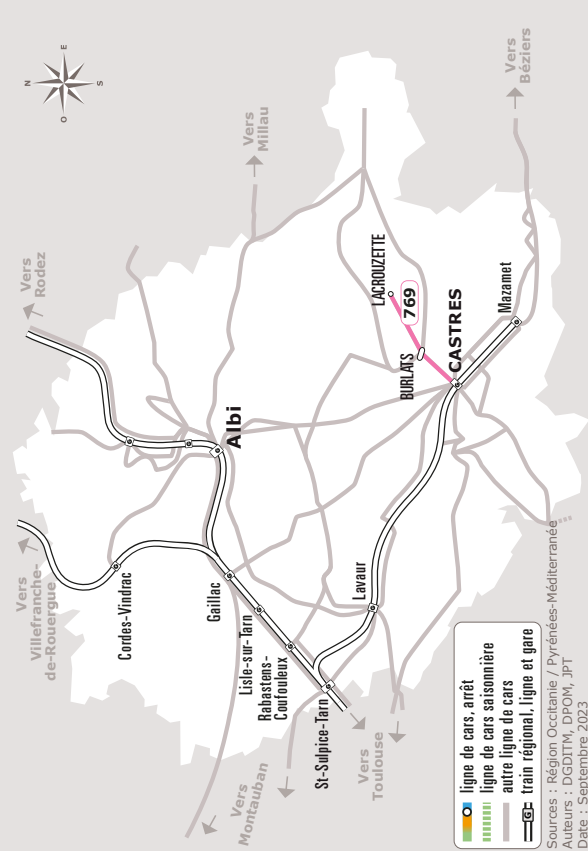

CASTRES > LACROUZETTE

JOURS DE LA SEMAINE	LàV	LàV	LàV	Me	LMJV	LàV	LàV	LMJV	
PÉRIODE SCOLAIRE	●			●	●	●		●	
VACANCES DE NOËL									
PETITES VACANCES		●	●				●		
ÉTÉ									
CASTRES	Gare Routière  	06:30	06:30	12:10	12:10	12:10	17:10	17:10	18:10
	Les Cèdres	06:35	06:35	12:15	12:15	12:15	17:15	17:15	18:15
	Castres Colle Jean Monnet	06:40	06:40	12:20	12:20	12:20	17:20	17:20	18:20
	Borde Basse				12:25		17:25		18:25
	Les Sauvages 2	06:43	06:43	12:23	12:23	12:23	17:28	17:23	18:28
BURLATS	Burlats	06:48	06:48	12:28	12:33	12:28	17:33	17:28	18:33
	Mairie	06:49	06:49	12:29	12:34	12:29	17:34	17:29	18:34
LACROUZETTE	Maison de Retraite	06:57	06:57	12:37	12:42	12:37	17:42	17:37	18:42
	Place Theron  	06:58	06:58	12:38	12:43	12:38	17:43	17:38	18:43

Navettes aux horaires scolaires depuis la Gare routière de Castres vers Sizaire – Les cèdres – Desplats – Jean Monnet et La Borde basse.

■ Sur réservation au 08 05 60 81 00, la veille avant 16h.

769

CASTRES > LACROUZETTE