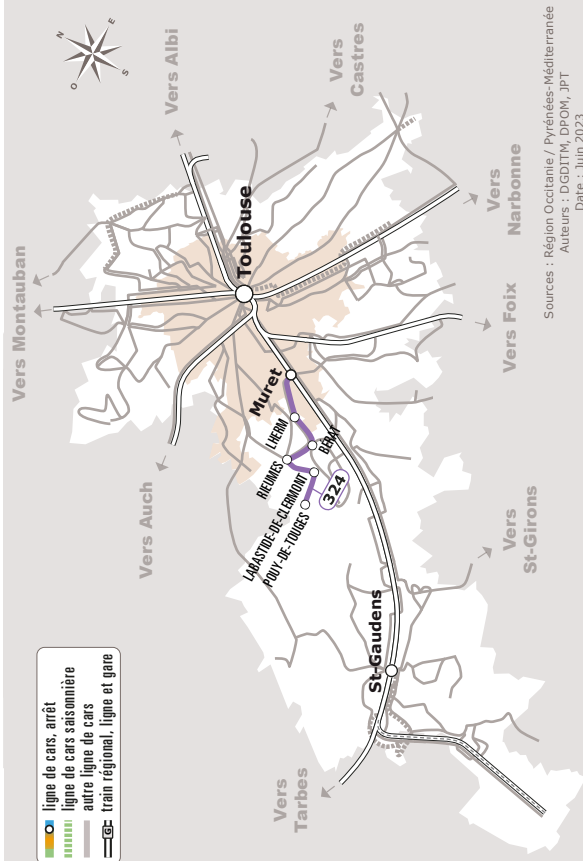

POUY-DE-TOUGES > RIEUMES > MURET SNCF

JOURS DE LA SEMAINE		LàV	LàV	LàV	LàV
PÉRIODES SCOLAIRES		●	●	●	●
PETITES VACANCES		●	●	●	●
ÉTÉ		●	●	●	●
POUY-DE-TOUGES	Mairie	06:02		12:02	
LABASTIDE-CLERMONT	Bidot	06:07		12:07	
	Eglise	06:12		12:12	
RIEUMES	Le Foirail ☺	06:22	07:22	12:22	17:45
	BERAT	Mairie ☺	06:28	07:28	12:28
	Chemin du Prat	06:33	07:33	12:33	17:56
	Cité des Jardins	06:35	07:35	12:35	17:58
LHERM	Puymulens	06:42	07:42	12:42	18:05
	Place de l'Eglise	06:45	07:45	12:45	18:08
	L'Orangerie ☺	06:46	07:46	12:46	18:09
MURET	Cimetière (2)	07:00	08:00	13:00	18:25

☺ Tous les véhicules de cette ligne sont accessibles aux personnes en fauteuil roulant

Les horaires sont donnés à titre indicatif. Se présenter à l'arrêt 5 minutes avant l'horaire du car.

Cette ligne est en correspondance avec le train à destination ou en provenance de Toulouse. Pour obtenir des précisions sur les horaires de ces correspondances, veuillez consulter les fiches horaires de la SNCF.

En cas de retard du train, le délai d'attente de la navette est fixé à 10 mn par rapport à son horaire habituel.

(2) Cet arrêt permet d'accéder directement à la gare SNCF

324 Pouy-de-Touges > Rieumes > Muret SNCF