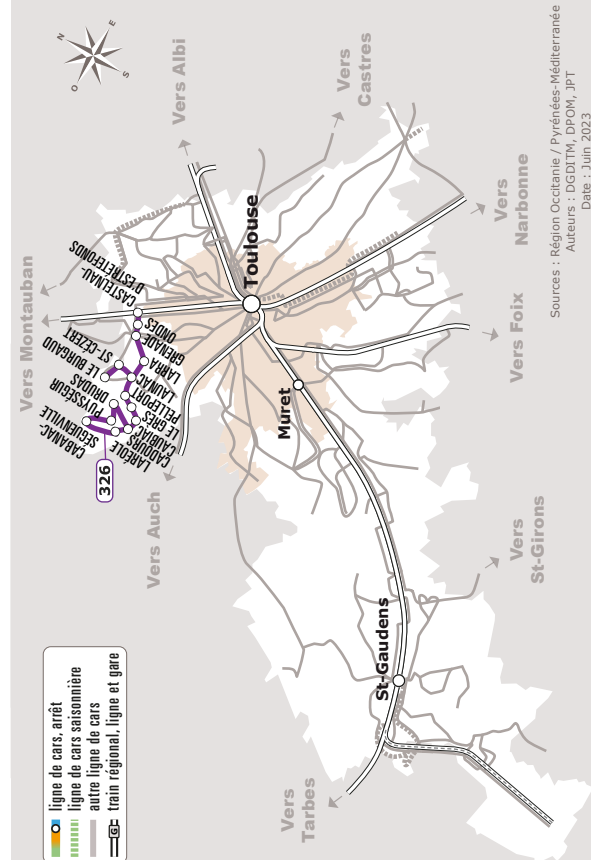

# CADOURS > GRENADE > CASTELNAU SNCF

JOURS DE LA SEMAINE		LàV	LàV	S	M	Me
PÉRIODES SCOLAIRES		●	●	●	●	●
PETITES VACANCES		●	●	●	●	●
ÉTÉ		●	●	●	●	●
CADOURS	La Halle				11:25	11:45
LAREOLE	La Hitte				11:31	
CABANAC-SEGUENVILLE	Village				11:40	
BRIGNEMONT	Village				11:44	
PUYSEGUR	Mairie				11:49	
DRUDAS	Mairie				11:53	
LAUNAC	Galembrun				11:58	
CAUBIAC	Village					11:51
LE GRES	Les Vignes de L'Ourme					11:53
PELLEPORT	Mairie					11:56
LE BURGAUD	Halle	06:13	07:13	08:40		
SAINT-CEZERT	Village	06:18	07:18	08:45		
LAUNAC	La Halle	06:23	07:24	08:53	12:03	12:03
LARRA	Les Erables	06:29	07:31	08:58	12:08	12:08
	Bagnères	06:33	07:36	09:03	12:13	12:13
GRENADE	Mairie	06:40	07:45	09:08	12:18	12:18
ONDES	Mairie	06:43	07:50	09:13	12:22	12:22
	Lycée Agricole	06:46	07:55	09:17	12:25	12:25
CASTELNAU-D'ESTRETEFONDS	Route d'Ondes - Gare	06:53	08:05	09:20	12:30	12:30

Tous les véhicules de cette ligne sont accessibles aux personnes en fauteuil roulant

Les horaires sont donnés à titre indicatif. Se présenter à l'arrêt 5 minutes avant l'horaire du car.

Cette ligne est en correspondance avec le train à destination ou en provenance de Toulouse. Pour obtenir des précisions sur les horaires de ces correspondances, veuillez consulter les fiches horaires de la SNCF.