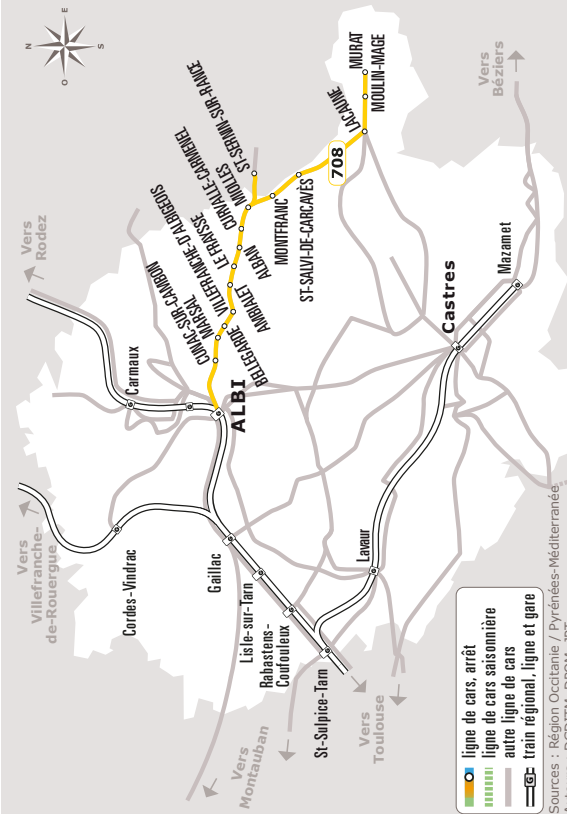

Point d'arrêt accessible

Arrêt de prise en charge ou dépose de vélo en soute

Les horaires sont donnés à titre indicatif. Se présenter à l'arrêt 5 minutes avant l'horaire du car.

Le vélo pliable est considéré comme un bagage et sera accepté à tous les arrêts.

ligne de cars, arrêt
ligne de cars saisonnière
autre ligne de cars
train régional, ligne et gare

708 ALBI > ALBAN > LACAUNE

Horaires Car liO

Tarn

Horaires valables du **01/09/2023** au **31/08/2024**

lio-occitanie.fr
Télécharger l'appli liO Occitanie