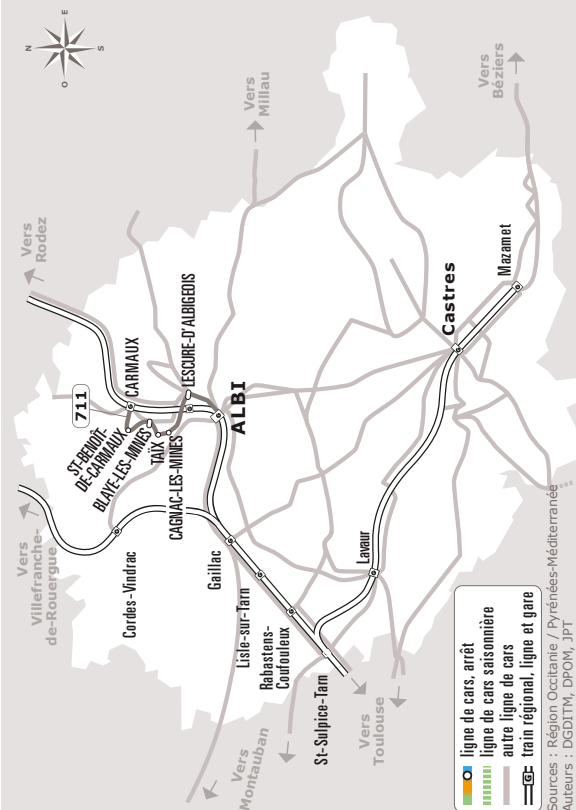

🚗 Point d'arrêt accessible
🚲 Arrêt de prise en charge ou dépose de vélo en soute

Les horaires sont donnés à titre indicatif. Se présenter à l'arrêt 5 minutes avant l'horaire du car.
Le vélo pliable est considéré comme un bagage et sera accepté à tous les arrêts.

711 ALBI > CAGNAC > CARMAUX

Horaires Car liO

Tarn

Horaires valables du **01/09/2023 au 31/08/2024**