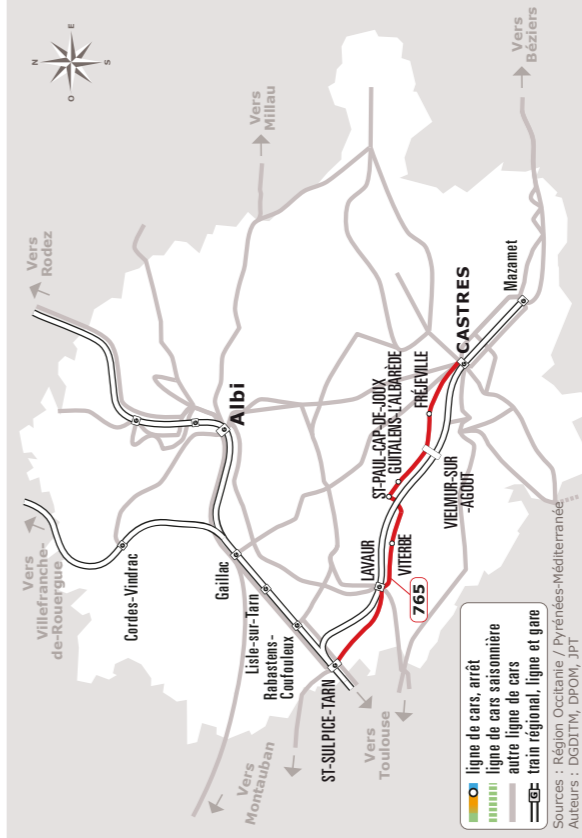

Point d'arrêt accessible

Arrêt de prise en charge ou dépose de vélo en soute

Les horaires sont donnés à titre indicatif. Se présenter à l'arrêt 5 minutes avant l'horaire du car.

Le vélo pliable est considéré comme un bagage et sera accepté à tous les arrêts.

Navettes aux horaires scolaires depuis la Gare routière de Castres vers Sizaire – Les cèdres – Desplats – Jean Monnet et La Borde basse.

■ Sur réservation au 08 05 60 81 00, la veille avant 16h.