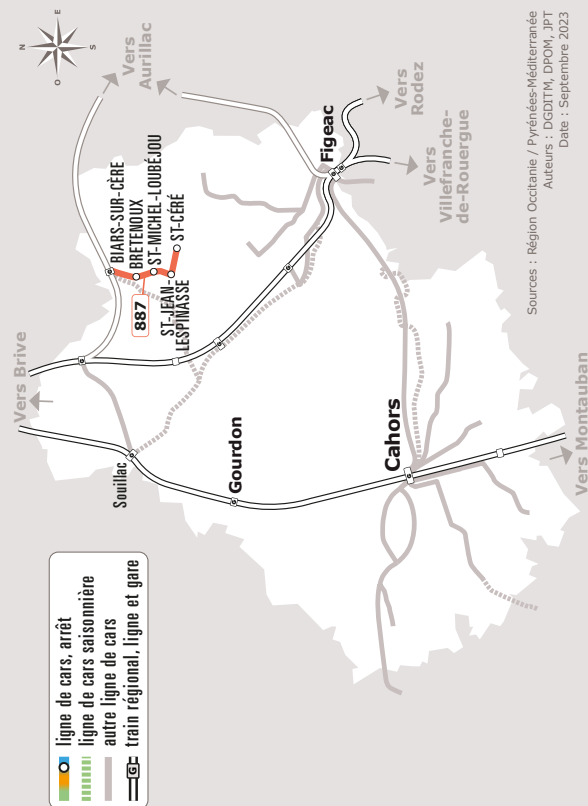

SAINT-CERE > BIARS-SUR-CERE

JOURS DE LA SEMAINE		LàV	LàV	LàV	LàV	LàV
PÉRIODES SCOLAIRES		●	●	●	●	●
PETITES VACANCES		●	●	●	●	●
ÉTÉ		●	●	●	●	●
BIARS-SUR-CERE	Gare SNCF	08:00	09:00	12:30	17:10	18:10
GAGNAC-SUR-CERE	Accès Andros	08:02	09:02	12:32	17:12	18:12
	Zone industrielle	08:03	09:03	12:33	17:13	18:13
BIARS-SUR-CERE	Giratoire Carlat	08:06	09:06	12:36	17:16	18:16
BRETENOUX	Parking Bac de Cère	08:08	09:08	12:38	17:18	18:18
SAINT-MICHEL-LOUBEJOU	La Croix Blanche	08:14	09:14	12:44	17:24	18:24
SAINT-JEAN-LESPINASSE	Le Claux	08:17	09:17	12:47	17:27	18:27
SAINT-CERE	Bourg	08:23	09:23	12:53	17:33	18:33

Les horaires sont donnés à titre indicatif. Se présenter à l'arrêt 5 minutes avant l'horaire du car.

Ne circule pas les samedi, dimanche et jours fériés

Edition au 01 septembre 2023

887 SAINT-CERE > BIARS-SUR-CERE

Horaires Car liO

Lot

Horaires valables du 01/09/2023 au 31/08/2024

liO-occitanie.fr
Télécharger l'appli liO Occitanie

Gamme tarifaire

BILLET 1 VOYAGE	2 €
CARNET DE 10 VOYAGE TOUT PUBLIC	15 €
ABONNEMENT MENSUEL TOUT PUBLIC	40 €
ABONNEMENT MENSUEL JEUNES (-26 ANS)	20 €
ABONNEMENT ANNUEL TOUT PUBLIC	390 €
ABONNEMENT ANNUEL JEUNES (-26 ANS)	195 €

PÉRIODES SCOLAIRES

PETITES VACANCES

ÉTÉ

Ne circule pas les samedi, dimanche et jours fériés

BIARS-SUR-CERE > SAINT-CERE

JOURS DE LA SEMAINE		LàV	LàV	LàV	LàV
PÉRIODES SCOLAIRES		●	●	●	●
PETITES VACANCES		●	●	●	●
ÉTÉ		●	●	●	●
SAINT-CERE	Bourg	07:30	08:30	13:30	17:40
SAINT-JEAN-LESPINASSE	Le Claux	07:36	08:36	13:36	17:46
SAINT-MICHEL-LOUBEJOU	La Croix Blanche	07:39	08:39	13:39	17:49
BRETENOUX	Parking Bac de Cère	07:45	08:45	13:45	17:55
BIARS-SUR-CERE	Giratoire Carlat	07:47	08:47	13:47	17:57
GAGNAC-SUR-CERE	Accès Andros	07:49	08:49	13:49	17:59
	Zone industrielle	07:50	08:50	13:50	18:00
BIARS-SUR-CERE	Gare SNCF	07:53	08:53	13:53	18:03