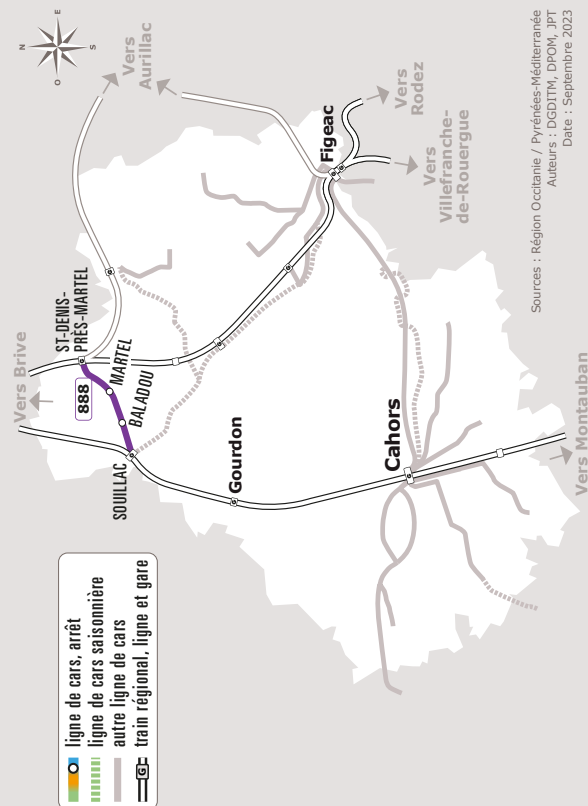

SAINT-DENIS-LES-MARTEL > SOUILLAC

JOURS DE LA SEMAINE		LàV	LàV	LàV	LàV
PÉRIODES SCOLAIRES		●	●	●	●
PETITES VACANCES		●	●	●	●
ÉTÉ		●	●	●	●
ST-DENIS-PRES-MARTEL	Gare SNCF	06:50	08:45	13:05	18:05
MARTEL	Maison de retraite	07:00	08:55	13:15	18:15
	Bourg	07:04	08:59	13:19	18:19
	Collège Les Sept Tours	07:08	09:03	13:23	18:23
BALADOU	Bourg	07:13	09:08	13:28	18:28
SOUILLAC	Route de Martel	07:23	09:18	13:38	18:38
	Gare SNCF	07:28	09:23	13:43	18:43
	Collège/Lycée hôtelier	07:33	09:28	13:48	18:48
	Lycée Louis Vicat	07:40	09:35	13:55	18:55

Les horaires sont donnés à titre indicatif. Se présenter à l'arrêt 5 minutes avant l'horaire du car.

Ne circule pas les samedi, dimanche et jours fériés

Edition au 01 septembre 2023

888 SAINT-DENIS-LES-MARTEL > SOUILLAC