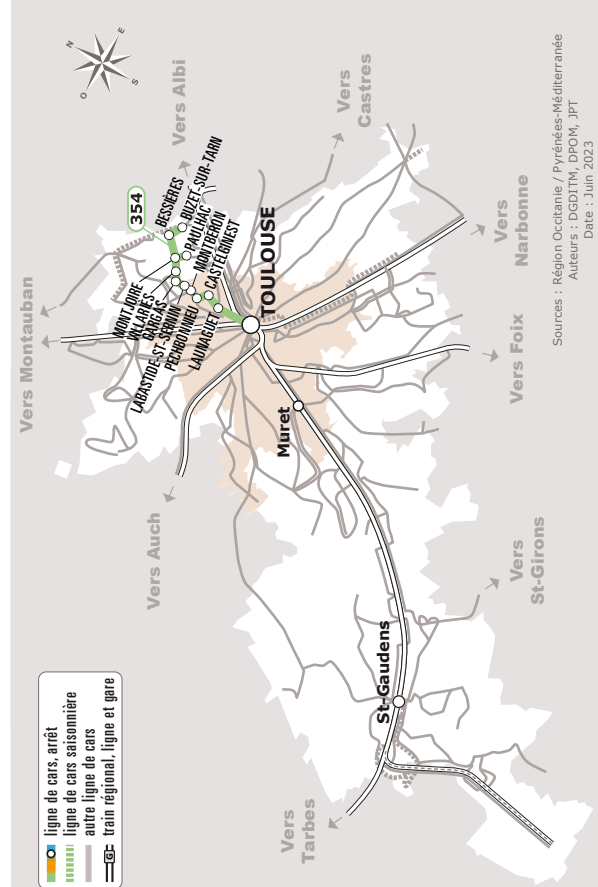

BUZET > MONTJOIRE > TOULOUSE

JOURS DE LA SEMAINE		LàV	LàV	LàV	LàV	LàV	LàV
PÉRIODES SCOLAIRES		●		●	●	●	●
PETITES VACANCES			●	●	●	●	●
ÉTÉ			●	●	●	●	●
BUZET-SUR-TARN	Cimetière	06:15	06:20				12:15
BESSIERES	Esplanade	06:20	06:25				12:20
	Les Friques	06:25	06:29				12:25
MONTJOIRE	Saint-Sernin	06:29	06:33				12:29
PAULHAC	Clos Mayral	06:32	06:36				12:32
MONTJOIRE	Eglise	06:36	06:40	07:15	08:05	09:05	12:36
VILLARIES	Mairie	06:42	06:46	07:21	08:11	09:11	12:42
GARGAS	Eglise	06:49	06:53	07:28	08:18	09:18	12:49
LABASTIDE-SAINT-SERNIN	Route de Gargas	06:54	06:58	07:33	08:23	09:23	12:54
	L'Enclos	06:56	07:00	07:35	08:26	09:25	12:56
	Eglise	06:57	07:01	07:37	08:27	09:27	12:57
	Le Not	06:59	07:03	07:38	08:28	09:28	12:58
MONTBERON	Eglise	07:02	07:06	07:43	08:32	09:33	13:03
PECHBONNIEU	Collège	07:06	07:10	07:48	08:38	09:38	13:06
CASTELGINEST	Clothilde	07:11	07:14	07:52	08:43	09:42	13:11
LAUNAGUET	Nobles	07:15	07:18	07:56	08:48	09:45	13:15
TOULOUSE	Borderouge ⁽¹⁾	07:30	07:30	08:15	09:05	09:55	13:25
	Lycee Raymond Naves	07:40					

Tous les véhicules de cette ligne sont accessibles aux personnes en fauteuil roulant.

Les horaires sont donnés à titre indicatif.
Se présenter à l'arrêt 5 minutes avant l'horaire du car.

⁽¹⁾ Correspondance avec le métro ligne B