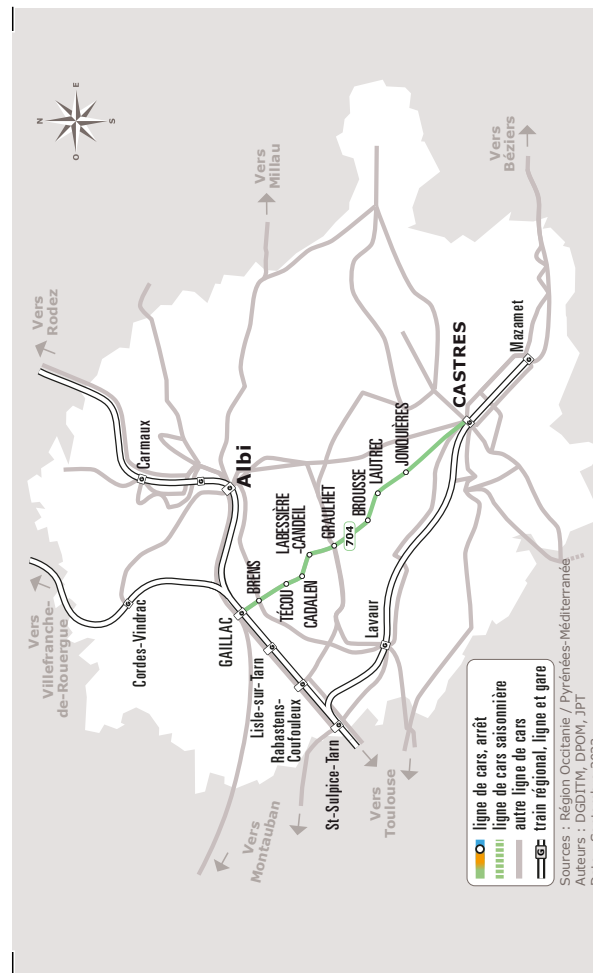

Navettes aux horaires scolaires depuis la Gare routière de Castres vers Sizaire – Les cèdres – Desplats – Jean Monnet et La Borde basse.