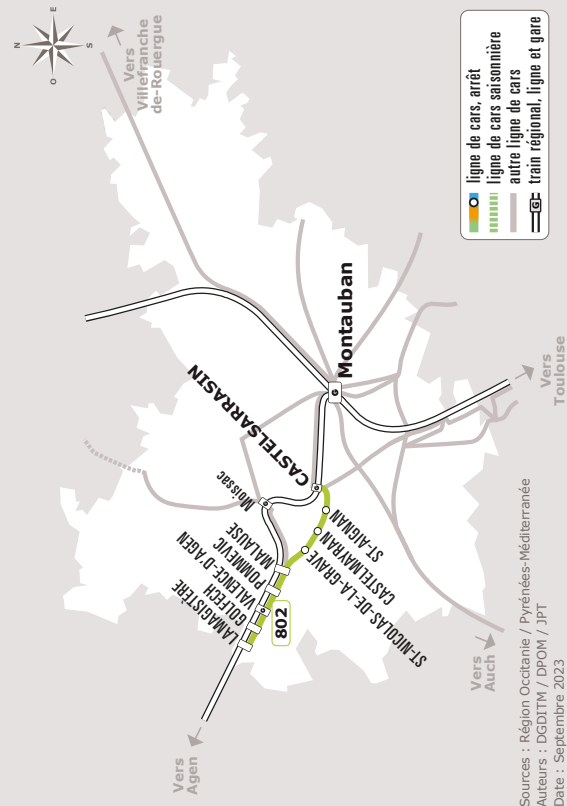

## CASTELSARRASIN-VALENCE-LAMAGISTÈRE

JOURS DE LA SEMAINE		LàV	LàV	LàV	Me	Me	LàV	LMJV	LàV	LàV	LMJV
SCOLAIRE		●	●	●	●	●	●	●	●	●	●
PETITES VACANCES SCOLAIRES				●			●			●	
ÉTÉ				●			●			●	
CASTELSARRASIN	Lycée J. Prades	07:02		07:55	12:10	12:10	13:10	16:10	17:10	18:10	19:05
	Pl Omer Sarraut	07:04		07:57	12:12		13:12	16:12	17:12	18:12	19:07
	Place des Belges	07:06		07:59	12:14		13:14	16:14	17:14	18:14	19:09
SAINT-AIGNAN	Village	07:14		08:10			13:25		17:25	18:25	19:20
CASTELMAYRAN	Villette	07:17		08:13		12:24	13:28	16:18	17:28	18:28	19:23
	D12 Rte de Castel	07:19		08:15		12:26	13:30	16:20	17:30	18:30	19:25
	Laurensous	07:21		08:17		12:28	13:32	16:22	17:32	18:32	19:27
SAINT-NICOLAS-DE-LA-GRAVE	Salle des Fêtes	07:28	07:28	08:24	12:26	12:35	13:39	16:29	17:39	18:39	19:34
	Chemin Malause	07:32		08:28	12:30	12:39	13:43	16:33	17:43	18:43	19:38
MALAUSE	Saint Jean			08:33	12:34		13:48	16:38	17:48	18:48	
	Av de Toulouse		07:38	08:34	12:35		13:49	16:39	17:49	18:49	
POMMEVIC	Centre Bourg			08:40	12:40		13:55	16:45	17:55	18:55	
VALENCE	Rue Jean Moulin			08:46	12:46		14:01	16:51	18:01	19:01	
	Lycée. J. Baylet	07:48	07:55	08:50							
	Col J.Rostand	07:53	07:50	08:55							
GOLFECH	Avenue de la Poste				12:54				18:09	19:09	
LAMAGISTÈRE	Saint Michel				12:57				18:12	19:12	
	Centre				13:00				18:15	19:15	

Les horaires sont donnés à titre indicatif. Se présenter à l'arrêt 5 minutes avant l'horaire du car.

802
CASTELSARRASIN-VALENCE-LAMAGISTÈRE

➔
Horaires Car liO

📍
Tarn-et-garonne

Horaires valables du
01/09/2023 au 31/08/2024

### Où acheter son titre de transport

- À bord du véhicule
- Sur l'application lio Occitanie
- Par SMS en envoyant le numéro de la ligne au 93 777