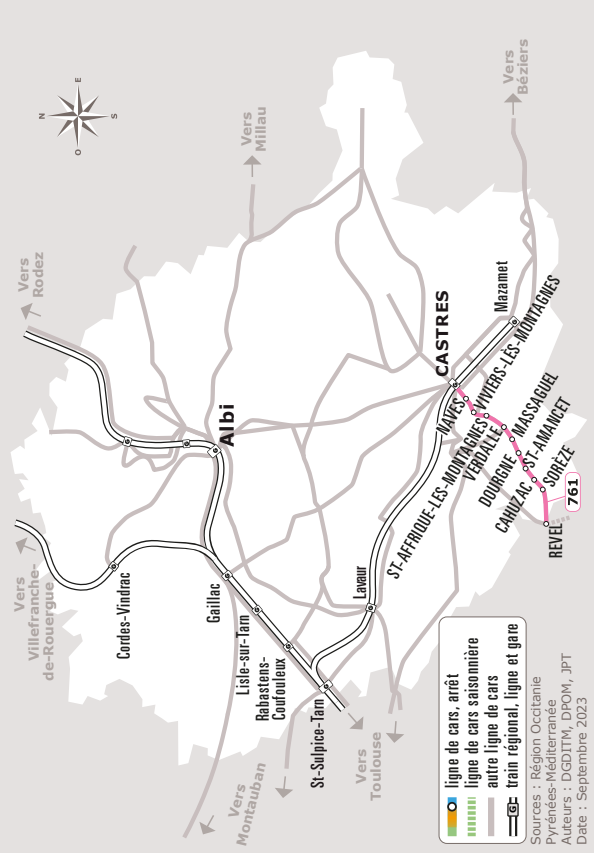

☺ Point d'arrêt accessible
☺ Arrêt de prise en charge ou dépose de vélo en soute

Les horaires sont donnés à titre indicatif. Se présenter à l'arrêt 5 minutes avant l'horaire du car.

Le vélo pliable est considéré comme un bagage et sera accepté à tous les arrêts.

Navettes aux horaires scolaires depuis la Gare routière de Castres vers Sizaire – Les cèdres – Desplats – Jean Monnet et La Borde basse.