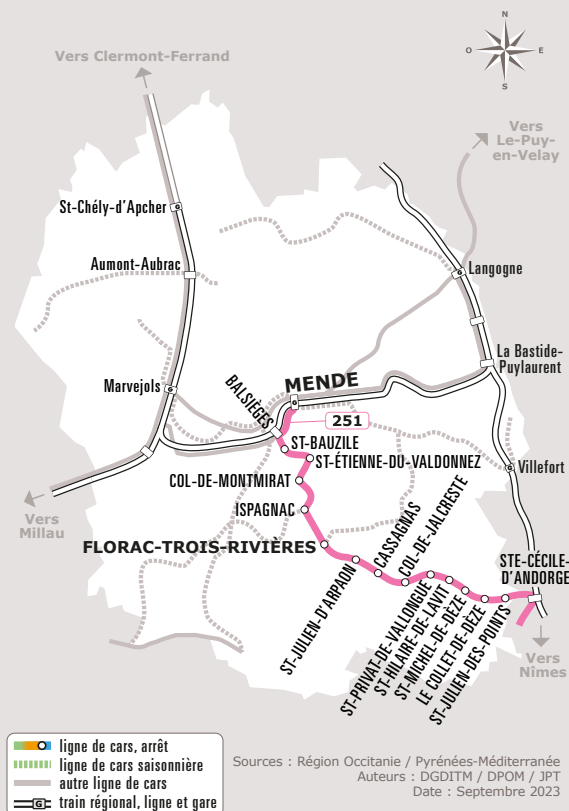

MENDE > FLORAC > ALES

JOURS DE LA SEMAINE		S	LàV	MJ	LàS	LàV
DU 15 AVRIL AU 31 OCTOBRE		●	●		●	●
DU 1ER NOVEMBRE AU 14 AVRIL				●	●	●
MENDE	Foirail				12:00	17:30
	Gare SnCF				12:05	17:35
BALSIEGES	Cr. N106/Rd986				12:15	17:45
ST-BAUZILE	Pkg Cr. D41 N106				12:20	17:50
SAINT ETIENNE DU VALDONNEZ	Arret B. Centre				12:25	17:55
	Col Montmirat				12:30	18:00
ISPAGNAC	Parking Ecole	08:35	09:25	09:25	12:45	18:15
FLORAC 3 RIV.	Ancienne Gare	08:55	09:45	09:45	13:00	18:30
SAINT JULIEN D'ARPAON	Mairie	09:05	09:55	09:55		
CASSAGNAS	Cr. N106	09:10	10:00	10:00		
ST-ANDRÉ-DE-LAN.	Col de Jalcreste	09:15	10:05	10:05		
SAINT PRIVAT DE VALLONGUE	Cr. St Frezal	09:20	10:10	10:10		
SAINT HILAIRE DE LAVIT	Cr. N106	09:28	10:18	10:18		
SAINT MICHEL DE DEZE	La Rivière	09:31	10:23	10:23		
LE COLLET DE DEZE	Pkg Gendarm.	09:35	10:25	10:25		
SAINT JULIEN DES POINTS	Cr. N106	09:41	10:31	10:31		
SAINTE CECILE D'ANDORGE	Cr. N106	09:45	10:35	10:35		
LA GRAND COMBE	N106 Cr.Argentan	09:55	10:45	10:45		
ALES	Gare Routiere	10:10	11:00	11:00		

Les horaires sont donnés à titre indicatif. Se présenter à l'arrêt 5 minutes avant l'horaire du car.

Ne fonctionne pas les jours fériés

■ Départ d'Ispagnac uniquement sur réservation à la Société Les Voyages Boulet au 04 66 65 19 88