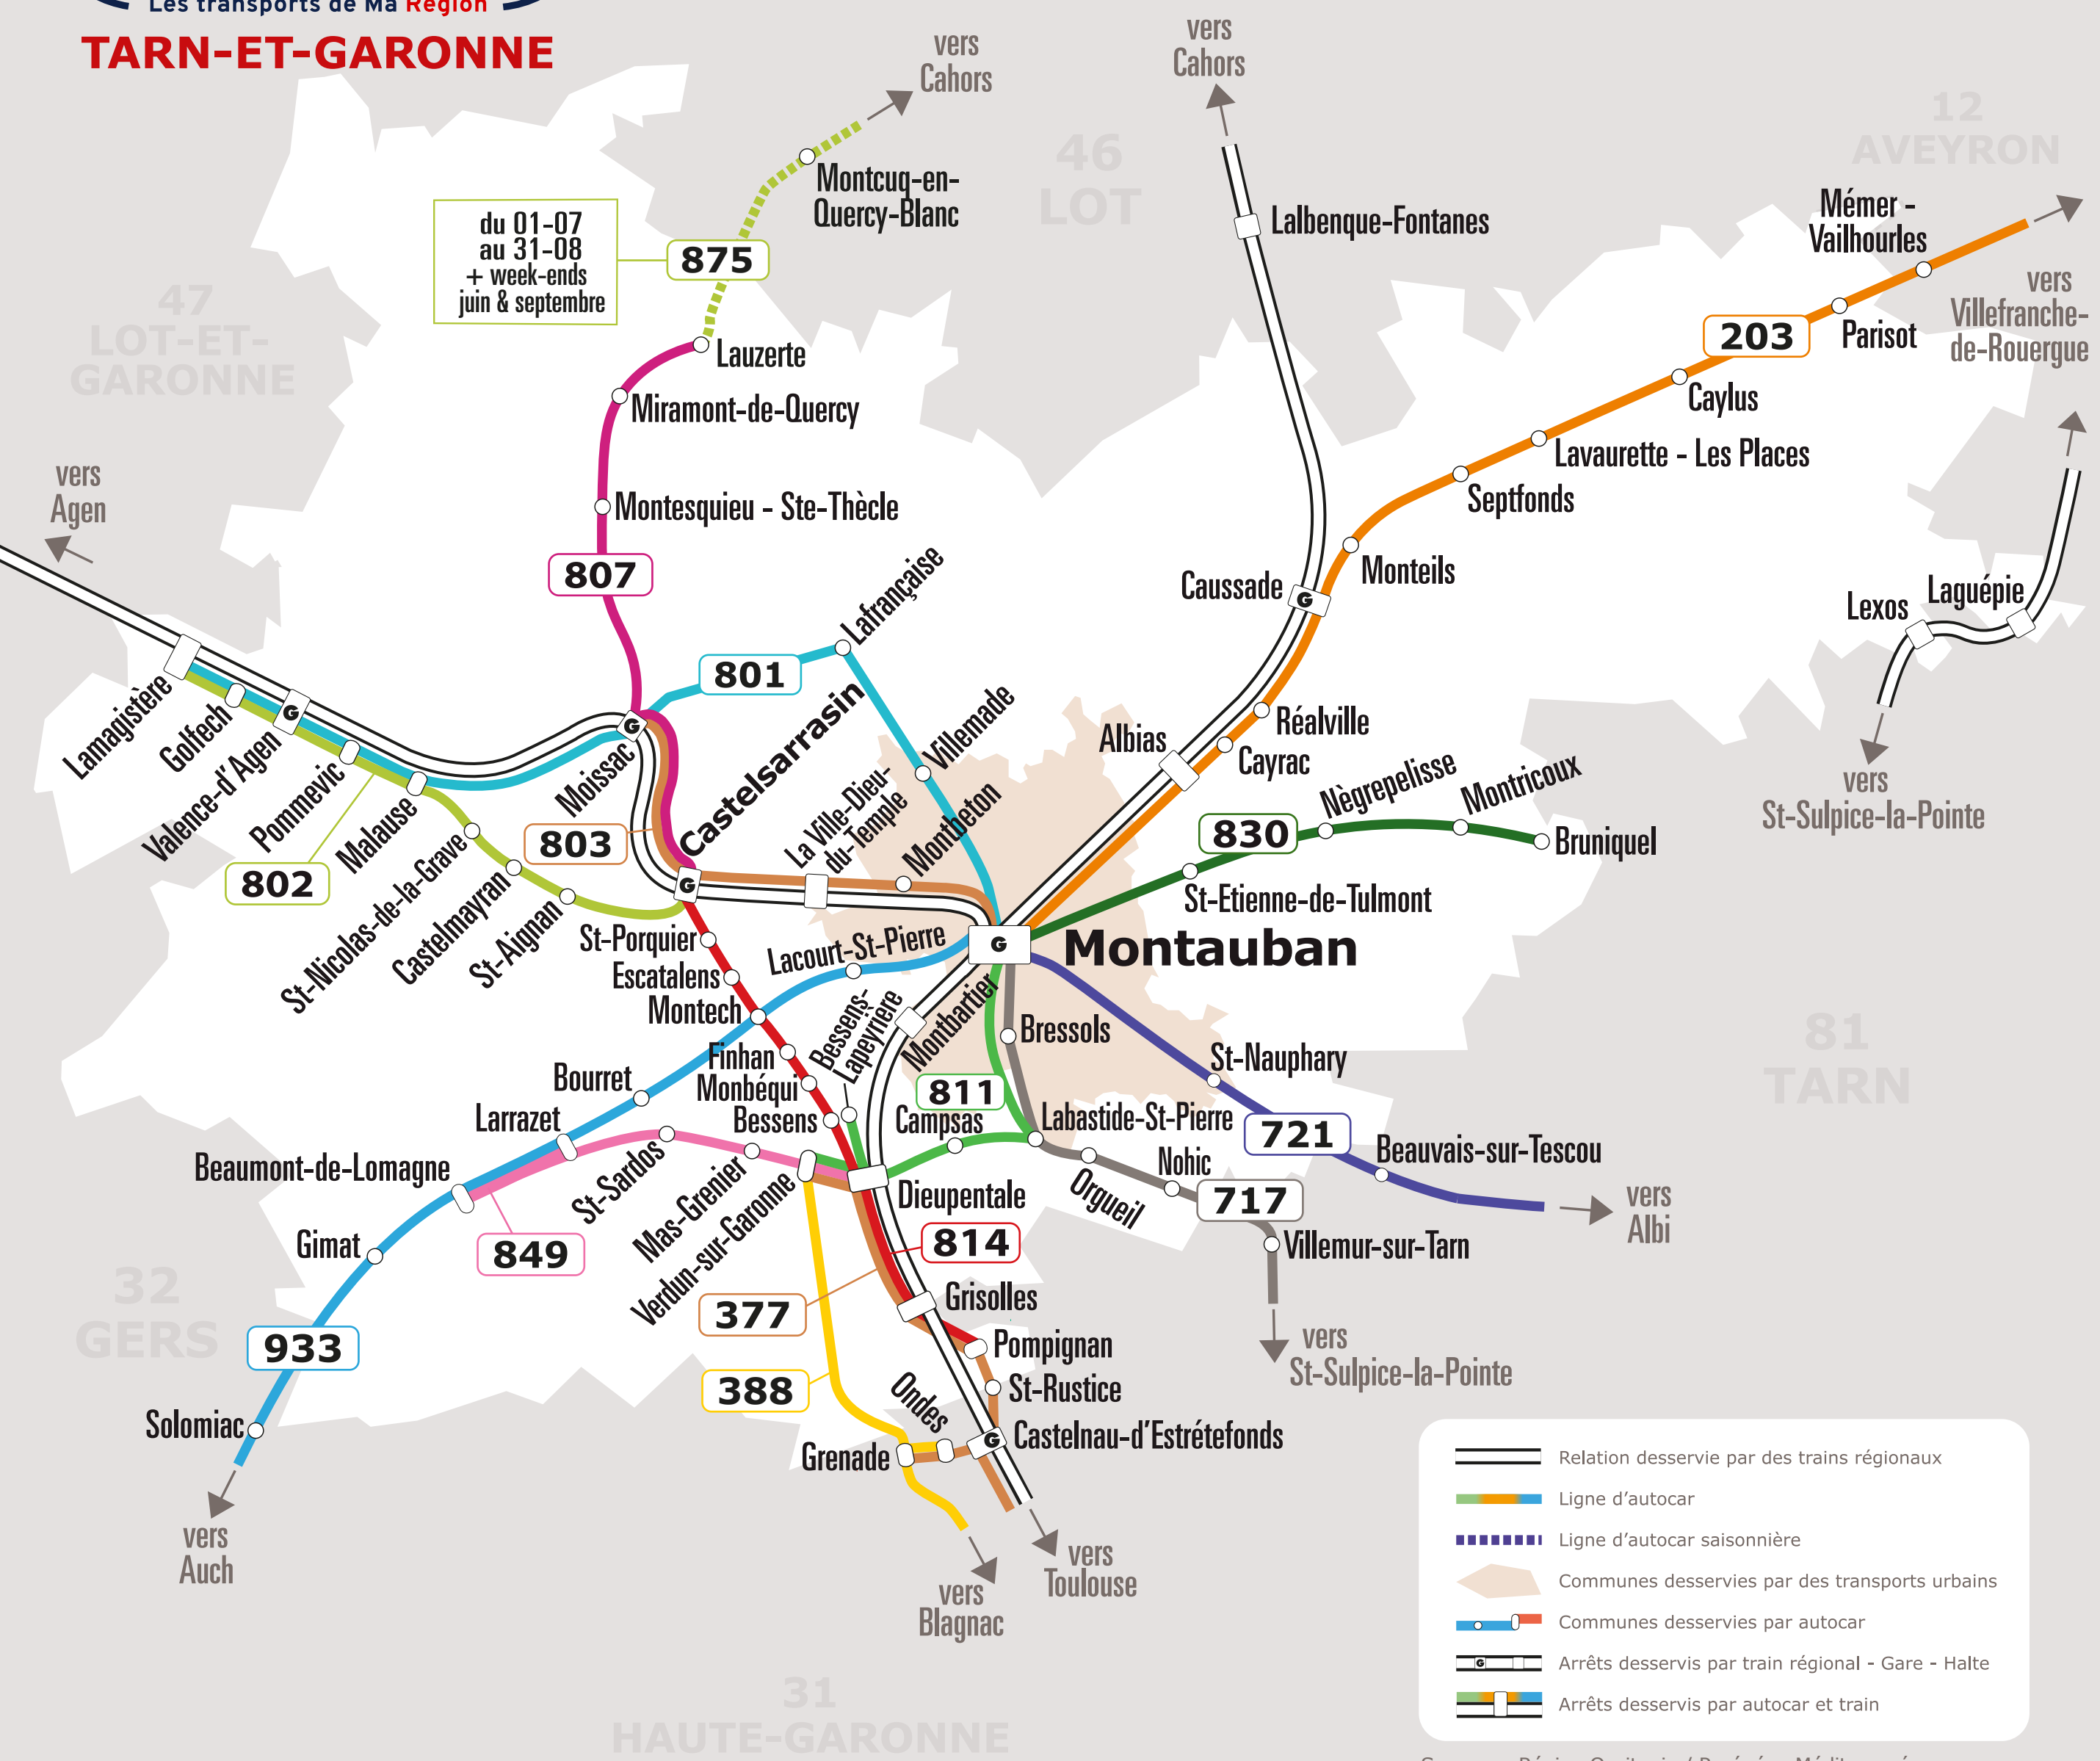

TARN-ET-GARONNE

du 01-07
au 31-08
+ week-ends
juin & septembre

-  Relation desservie par des trains régionaux
-  Ligne d'autocar
-  Ligne d'autocar saisonnière
-  Communes desservies par des transports urbains
-  Communes desservies par autocar
-  Arrêts desservis par train régional - Gare - Halte
-  Arrêts desservis par autocar et train