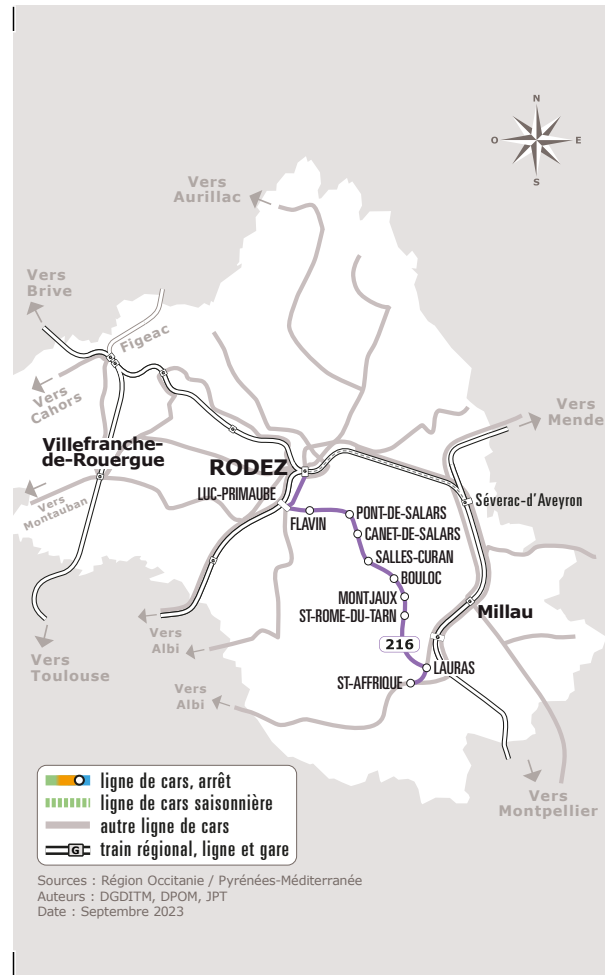

Point d'arrêt accessible

Les horaires sont donnés à titre indicatif. Se présenter à l'arrêt 5 minutes avant l'horaire du car.

Rentrée Scolaire : Les jours de rentrée scolaire sont définis par le calendrier académique. Ces jours-là, circulent les courses prévues les lundi matin en période scolaire.

Sortie Scolaire : Les jours de sortie scolaire sont définis par le calendrier académique. Ces jours-là circulent les courses prévues les vendredi après-midi en période scolaire.

Ne circule pas les jours fériés.

216