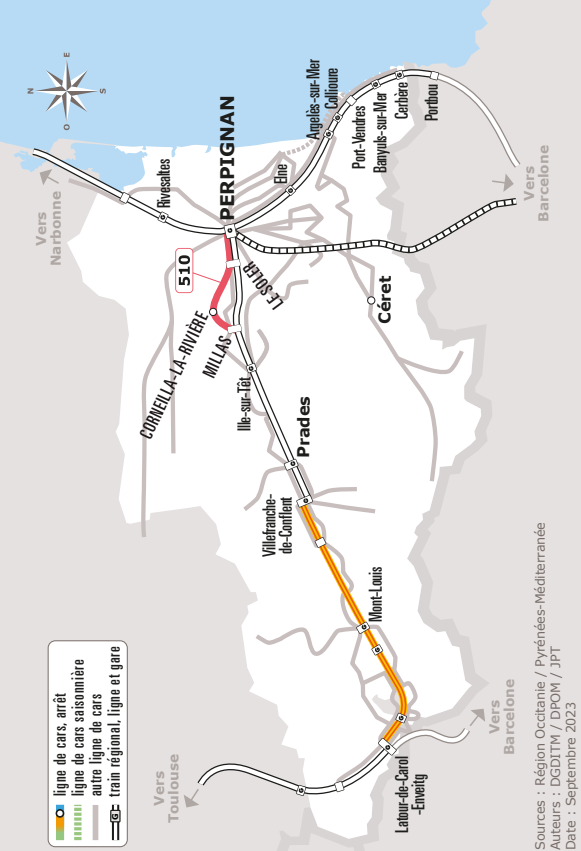

MILLAS > PERPIGNAN

JOURS DE LA SEMAINE		LàS	LàS	LàS	LàS	LàS	LàS
PÉRIODE SCOLAIRE		●	●	●	●	●	●
PETITES VACANCES		●	●	●	●	●	●
ÉTÉ		●	●	●	●	●	●
MILLAS	Foiral	07:10	07:40		13:10		18:50
	Intermarché	07:11	07:41		13:11		
CORNEILLA-LA-RIVIÈRE	Cave	07:16	07:46		13:16		18:54
	Cimetière	07:17	07:47		13:17		18:55
	Clave Verte	07:18	07:48	08:30	13:18	17:30	18:56
LE SOLER	SANKEO Guy Malé	07:31	08:01	08:43	13:31	17:43	
PERPIGNAN	G.R. Bd St Assisclé	07:41	08:11	08:53	13:41	17:53	

Les horaires sont donnés à titre indicatif. Se présenter à l'arrêt 5 minutes avant l'heure du car.

Ne circule pas les jours fériés

La commune de Le Soler est désormais accessible aux usagers titulaires d'un titre de transport liO ou d'un abonnement Sankéo en provenance ou à destination de Perpignan

Sources : Région Occitanie / Pyrénées-Méditerranée
Auteurs : DGDITM / DPOM / JPT
Date : Septembre 2023

510 MILLAS > PERPIGNAN

Horaires Car liO

Pyrénées-orientales

Horaires valables du 06/11/2023 au 31/08/2024

Les horaires sont donnés à titre indicatif. Se présenter à l'arrêt 5 minutes avant l'horaire du car.

Ne circule pas les jours fériés

La commune de Le Soler est désormais accessible aux usagers titulaires d'un titre de transport liO ou d'un abonnement Sankéo en provenance ou à destination de Perpignan