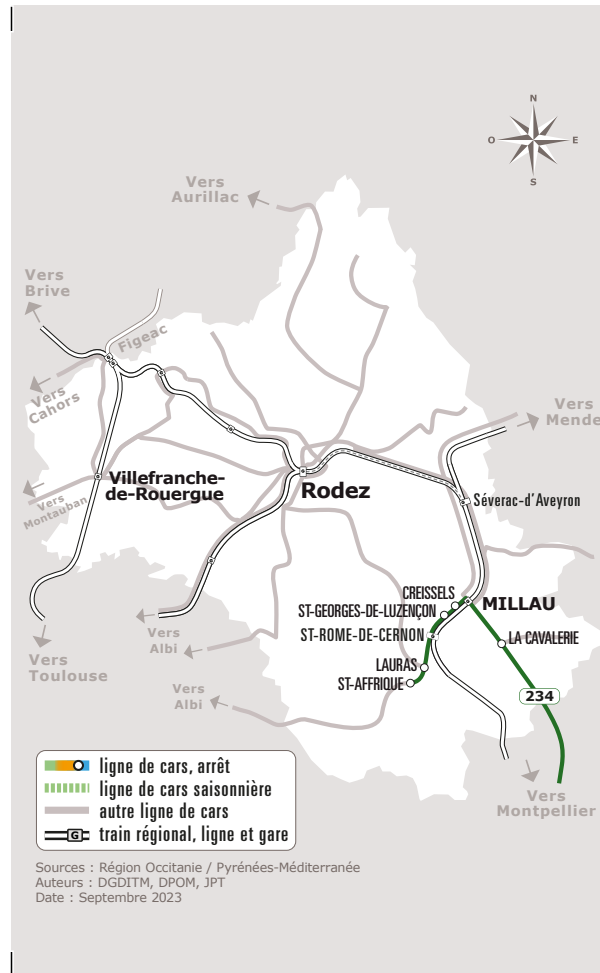

Les horaires sont donnés à titre indicatif. Se présenter à l'arrêt 5 minutes avant l'horaire du car.

Jours fériés sauf le 1er mai

Retournée Scolaire : Les jours de rentrée scolaire sont définis par le calendrier académique. Ces jours-là, circulent les courses prévues les lundi matin en période scolaire.

Sortie Scolaire : Les jours de sortie scolaire sont définis par le calendrier académique. Ces jours-là, circulent les courses prévues les vendredi après-midi en période scolaire.

■ Circule également les veilles de rentrée scolaire