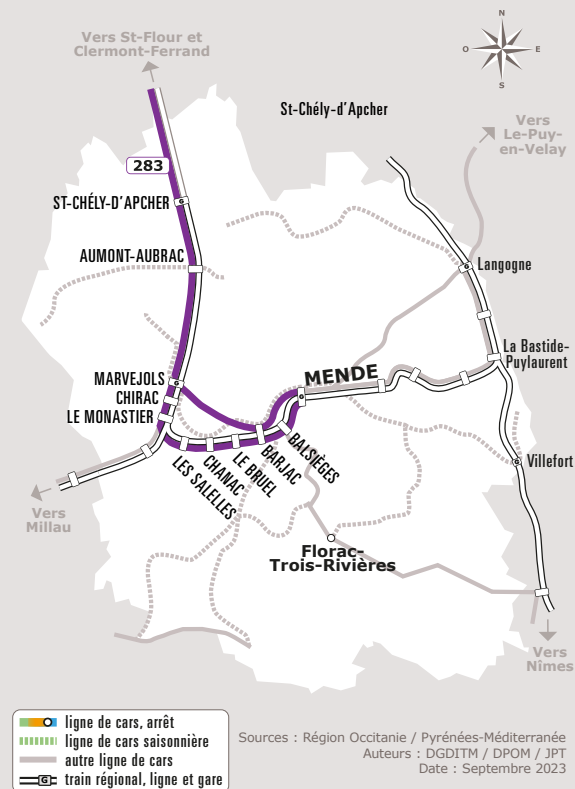

Les horaires sont donnés à titre indicatif. Se présenter à l'arrêt 5 minutes avant l'horaire du car.

54043 Circule aussi les 16 août et 2 novembre - 54045 Circule à partir du 28 août

54044 Circule uniquement les dimanches et fêtes jusqu'au 27 août - 54046 Circule à partir du 8 septembre, ne circule pas les 27 octobre et 3 novembre

54007 Circule à 21h50 jusqu'au 1er septembre et à 21h30 à partir du 4 septembre

Correspondance avec ligne 282 Le Puy <-> Mende

Correspondance avec ligne 282 La Bastide <-> Mende

Correspondance avec Intercités Paris <-> Clermont. En cas de perturbation, la correspondance est assurée dans une limite maximale de 30 minutes