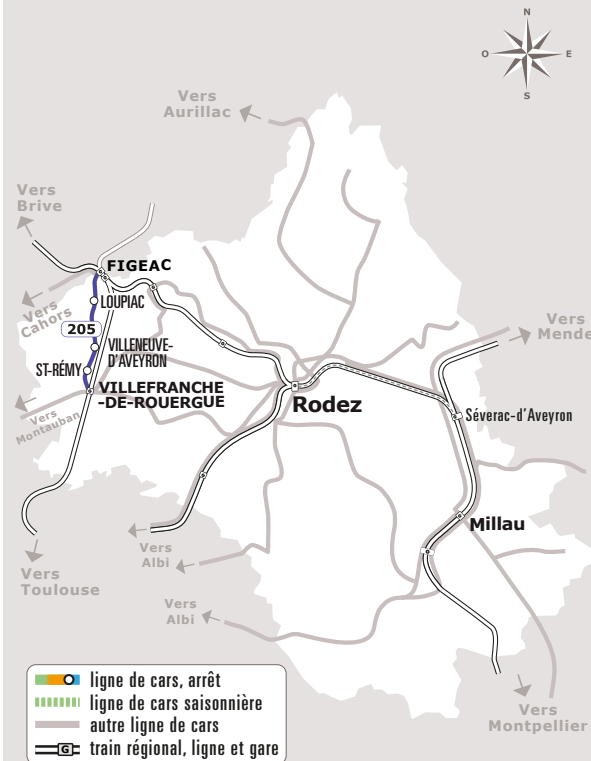

## FIGEAC > VILLEFRANCHE

JOURS DE LA SEMAINE		LàS	LàV	LàV	LàV	LàV	LàV	D+JF
PÉRIODE SCOLAIRE C		●	●	●	●	●	●	●
VACANCES DE NOËL		●	●	●	●	●	●	●
VACANCES DE TOUSSAINT, HIVER ET PRI		●	●	●	●	●	●	●
ÉTÉ		●	●	●	●	●	●	●
FIGEAC	Gare routière	05:45	07:40	09:10	15:20	18:40	19:50	19:50
	Gare SNCF	05:50	07:45	09:15	15:25	18:45	19:55	19:55
	Z.I de l'Aiguille	05:57	07:52	09:22	15:32	18:52	20:02	20:02
LOUPIAC	Arrêt de bus	06:05	08:00	09:30	15:40	19:00	20:10	20:10
VILLENEUVE	Pharmacie	06:16	08:11	09:41	15:51	19:11	20:21	20:21
ST-REMY	Emb. route de Rodez	06:21	08:16	09:46	15:56	19:16	20:26	20:26
VILLEFRANCHE-RG	Gare SNCF	06:30	08:25	09:55	16:05	19:25	20:35	20:35

**Sortie Scolaire :** Les jours de sortie scolaire sont définis par le calendrier académique. Ces jours-là, circulent les courses prévues les vendredi après-midi période scolaire.

Sources : Région Occitanie / Pyrénées-Méditerranée  
Auteurs : DGDITM, DPOM, JPT  
Date : Septembre 2023