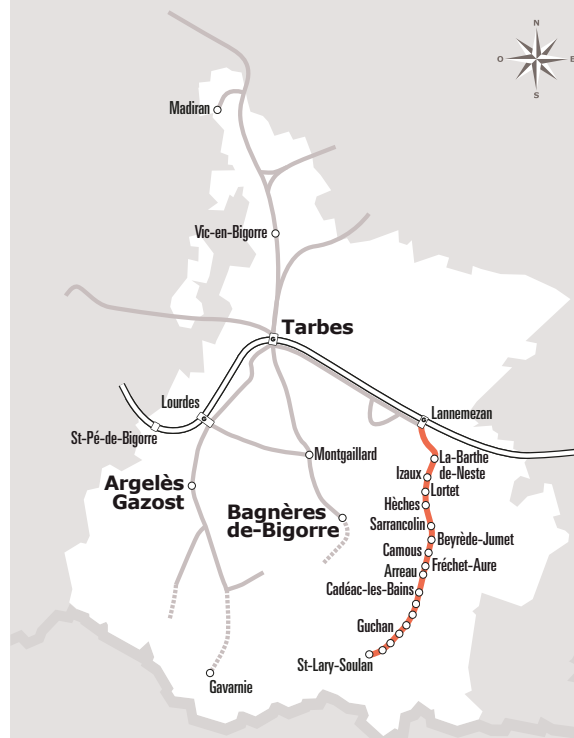

Les horaires sont donnés à titre indicatif. Se présenter à l'arrêt 5 minutes avant l'horaire du car.

963 LANNEMEZAN > SAINT LARY

Horaires Car liO

Hautes-pyrénées

Horaires valables du **01/04/2023 au 31/12/2023**