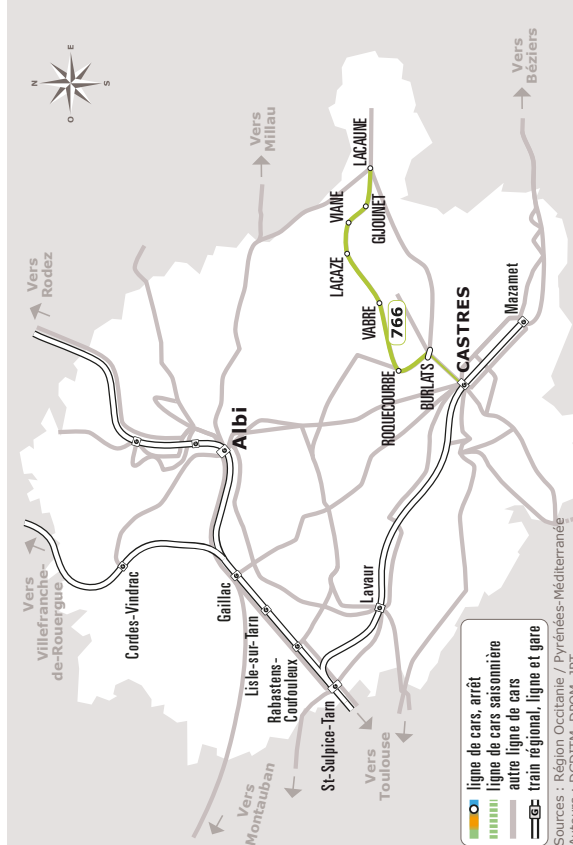

Navettes aux horaires scolaires depuis la Gare routière de Castres vers Sizaire – Les cèdres – Desplats – Jean Monnet et La Borde basse.