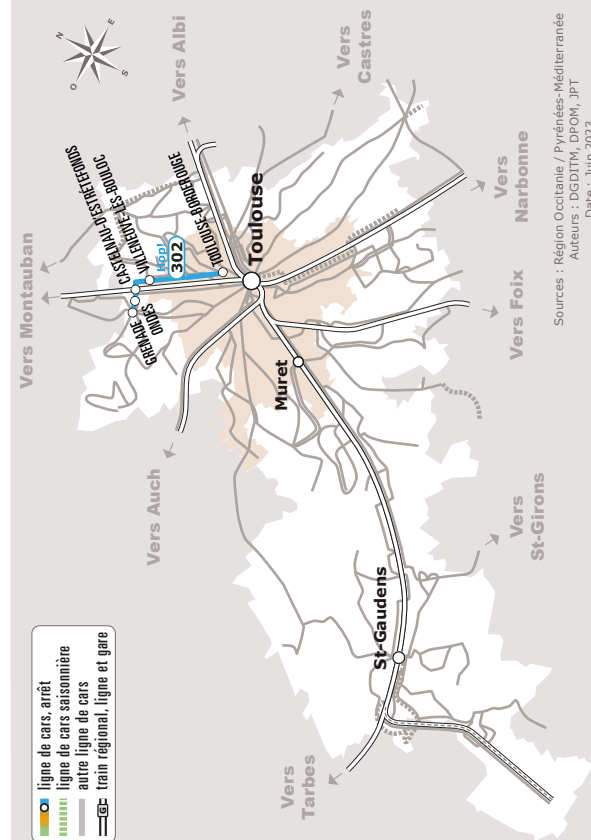

# GRENADE > EUROCENTRE > TOULOUSE BORDEROUGE (M)

JOURS DE LA SEMAINE		LàV	LàV	LàV	LàV	LàV	LàV	LàV	LàV	LàV	LàV	LàV	LàV
PÉRIODES SCOLAIRES		●	●	●	●	●	●	●	●	●	●	●	●
PETITES VACANCES		●	●	●	●	●	●	●	●	●	●	●	●
ÉTÉ		●	●	●	●	●	●	●	●	●	●	●	●
<b>GRENADE</b>	Quai de Garonne	06:00	06:30	07:00	07:30	08:00	08:30	16:00	16:30	17:00	17:30	18:00	18:30
<b>ONDES</b>	Mairie	06:02	06:32	07:02	07:32	08:02	08:32	16:02	16:32	17:02	17:32	18:02	18:32
	Lycée Agricole	06:03	06:33	07:03	07:33	08:03	08:33	16:03	16:33	17:03	17:33	18:03	18:33
<b>CASTELNAU-D'ESTRETEFONDS</b>	Route d'Ondes - Gare	06:06	06:36	07:06	07:36	08:06	08:36	16:06	16:36	17:06	17:36	18:06	18:36
	Mairie	06:09	06:39	07:09	07:39	08:09	08:39	16:09	16:39	17:09	17:39	18:09	18:39
	Eurocentre Nord	06:13	06:43	07:13	07:43	08:13	08:43	16:13	16:43	17:13	17:43	18:13	18:43
<b>VILLENEUVE-LES-BOULOC</b>	Eurocentre Sud <sup>(2)</sup>	06:15	06:45	07:15	07:45	08:15	08:45	16:15	16:45	17:15	17:45	18:15	18:45
<b>TOULOUSE</b>	Borderouge <sup>(1)</sup>	06:35	07:05	07:35	08:10	08:40	09:10	16:35	17:05	17:35	18:05	18:35	19:05

Tous les véhicules de cette ligne sont accessibles aux personnes en fauteuil roulant

Les horaires sont donnés à titre indicatif. Se présenter à l'arrêt 5 minutes avant l'horaire du car.

<sup>(1)</sup> Correspondance avec le métro ligne B

<sup>(2)</sup> Cet arrêt est en connexion avec une aire de covoiturage