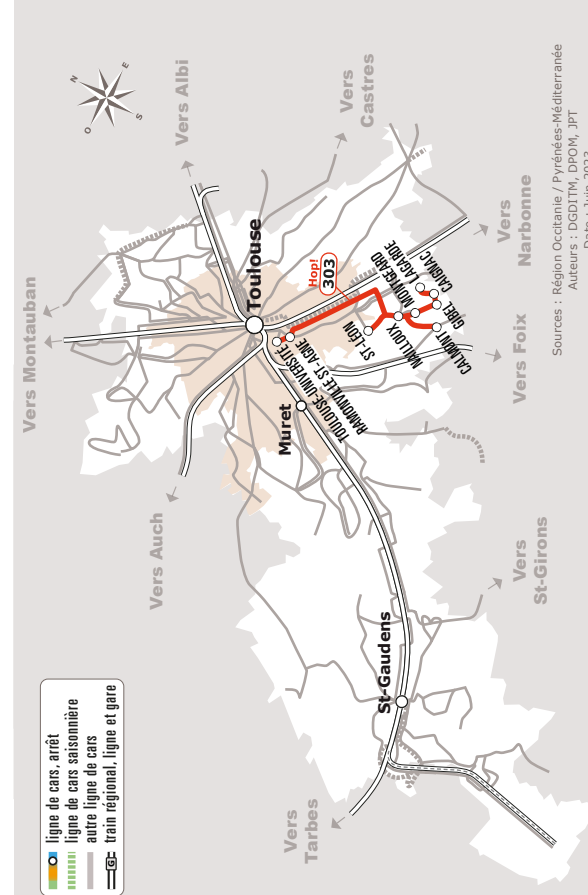

NAILLOUX > RAMONVILLE > TOULOUSE UPS (M)

JOURS DE LA SEMAINE		LàV	LàV	LàV	LàV	LàV	LàV	LàV	LàV	LàV	LàV	LàV
PÉRIODES SCOLAIRES		●	●	●	●	●	●	●	●	●	●	●
PETITES VACANCES		●	●	●	●	●	●	●	●	●	●	●
ÉTÉ		●	●	●	●	●	●	●	●	●	●	●
CALMONT	Mairie	06:25			07:25							
SAINT-LEON	Village		07:00									
LAGARDE	Village			06:40								
CAIGNAC	Souleilla des Moulins			06:50								
GIBEL	Calvaire			07:00								
MONTGEARD	Aimé Ramond			07:05								
NAILLOUX	Collège	06:38		07:08	07:38	08:08	13:23	16:23	16:53	17:23	17:53	18:23
	Las Camparros (parking) ⁽²⁾		07:10									
	Trégan		07:15									
	La Cocagne	06:40		07:10	07:40	08:10	13:25	16:25	16:55	17:25	17:55	18:25
	Las Camparros ⁽²⁾	06:45		07:15	07:45	08:15	13:30	16:30	17:00	17:30	18:00	18:30
RAMONVILLE-SAINT-AGNE	Boulevard F. Mitterrand ⁽¹⁾	07:12		07:42	08:12	08:47	13:57	16:57	17:27	17:57	18:27	18:57
TOULOUSE	Université P Sabatier Métro ⁽¹⁾	07:15		07:45	08:15	08:50	14:00	17:00	17:30	18:00	18:30	19:00

Tous les véhicules de cette ligne sont accessibles aux personnes en fauteuil roulant

Les horaires sont donnés à titre indicatif. Se présenter à l'arrêt 5 minutes avant l'horaire du car.

⁽¹⁾ Correspondance avec le métro ligne B

⁽²⁾ Cet arrêt est en connexion avec une aire de covoiturage

Service en correspondance à Nailloux-Las Camparros-

Sources : Région Occitanie / Pyrénées-Méditerranée
Auteurs : DGDITM, DPOM, JPT
Date : Juin 2023