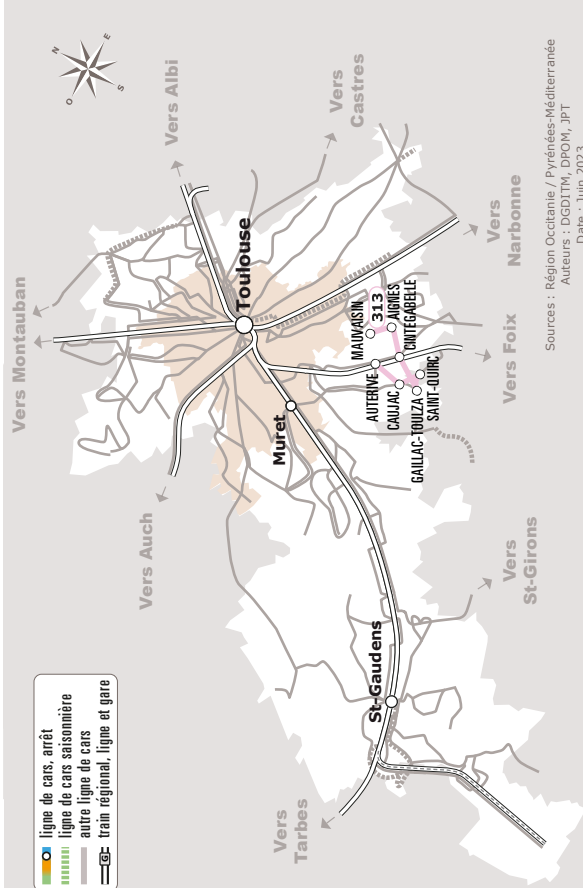

DAUJAS > GAILLAC-TOULZA > AUTERIVE

| JOURS DE LA SEMAINE | | V |
|---------------------|---------------|-------|
| PÉRIODES SCOLAIRES | | ● |
| PETITES VACANCES | | ● |
| ÉTÉ | | ● |
| MAUVAISIN | Daujas Eglise | 09:20 |
| | Danès | 09:25 |
| AIGNES | Mairie | 09:30 |
| CINTEGABELLE | Mairie | 09:40 |
| | 4 Chemins | 09:42 |
| GAILLAC-TOULZA | Mairie | 09:50 |
| SAINT-QUIRC | Stade | 09:55 |
| CAUJAC | Village | 10:00 |
| AUTERIVE | Gendarmerie | 10:08 |
| | Eglise | 10:09 |
| | La Halle | 10:10 |

Tous les véhicules de cette ligne sont accessibles aux personnes en fauteuil roulant.

Les horaires sont donnés à titre indicatif. Se présenter à l'arrêt 5 minutes avant l'horaire du car.

313

Daujas > Gaillac-Toulza > Auterive